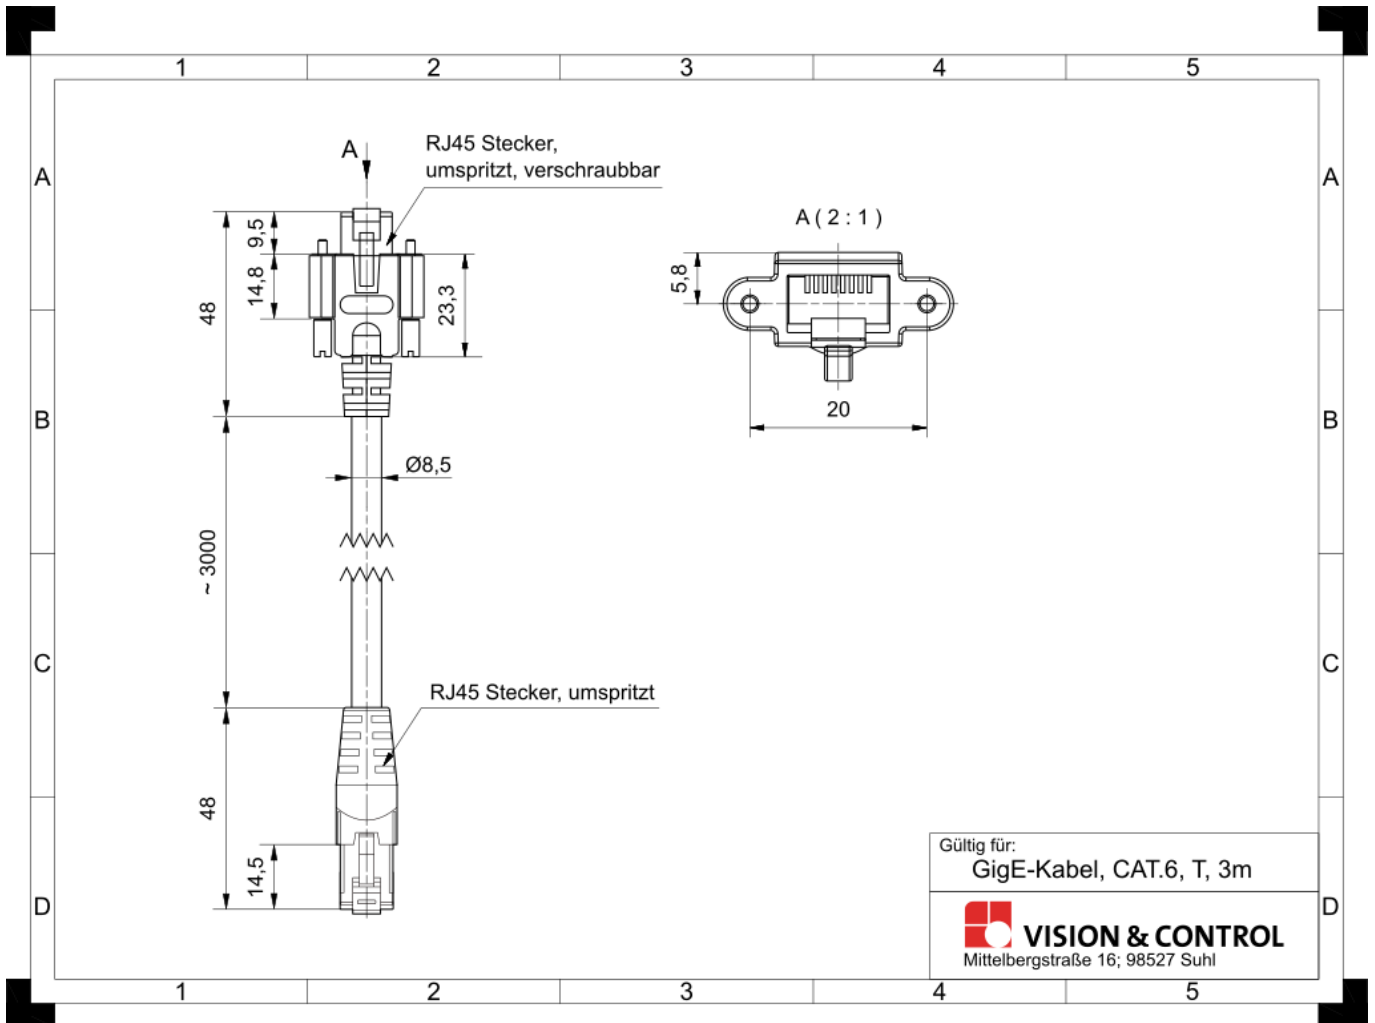

### Eigenschaften

- Ethernetkabel für GigE-Vision-Kameras
  - für Torsions- und Schleppkettenanwendungen geeignet
  - 4-paarig verseilt für 10/100/1000Mbit/s Industrial Ethernet
  - HF-Eigenschaften Cat.6 nach IEC 61156-6
  - 1 x RJ45 click-lock Stecker, umspritzt
  - 1 x RJ45 click-lock Stecker, horizontal verschraubbar, umspritzt
-

## Technische Daten

Kabeltyp	GigE Patchkabel, CAT.6 tordierbar
Anschluss A	RJ45 mit Schraubverriegelung horizontal
Anschluss B	RJ45 Standard
<b>Kabel</b>	
Kabellänge	3 m
Kabeldurchmesser	8,5 mm
Kabelaufbau	4 x 2 x 1 (AWG26/19)
Material Mantel	PUR, halogenfrei
Umgebungstemperatur	fest verlegt: -40 °C ... +80 °C flexibel: -30 °C ... +60 °C
Schleppkettentauglich	ja
Biegeradius	fest verlegt: 25,5 mm (3 x Ø) flexibel: 85,0 mm (10 x Ø)
Robotertauglich	ja
Torsionswinkel	Torsion: ± 180°/m
Torsionszyklen	min. 1 Million Zyklen

## Zeichnungen

Maßzeichnung in mm