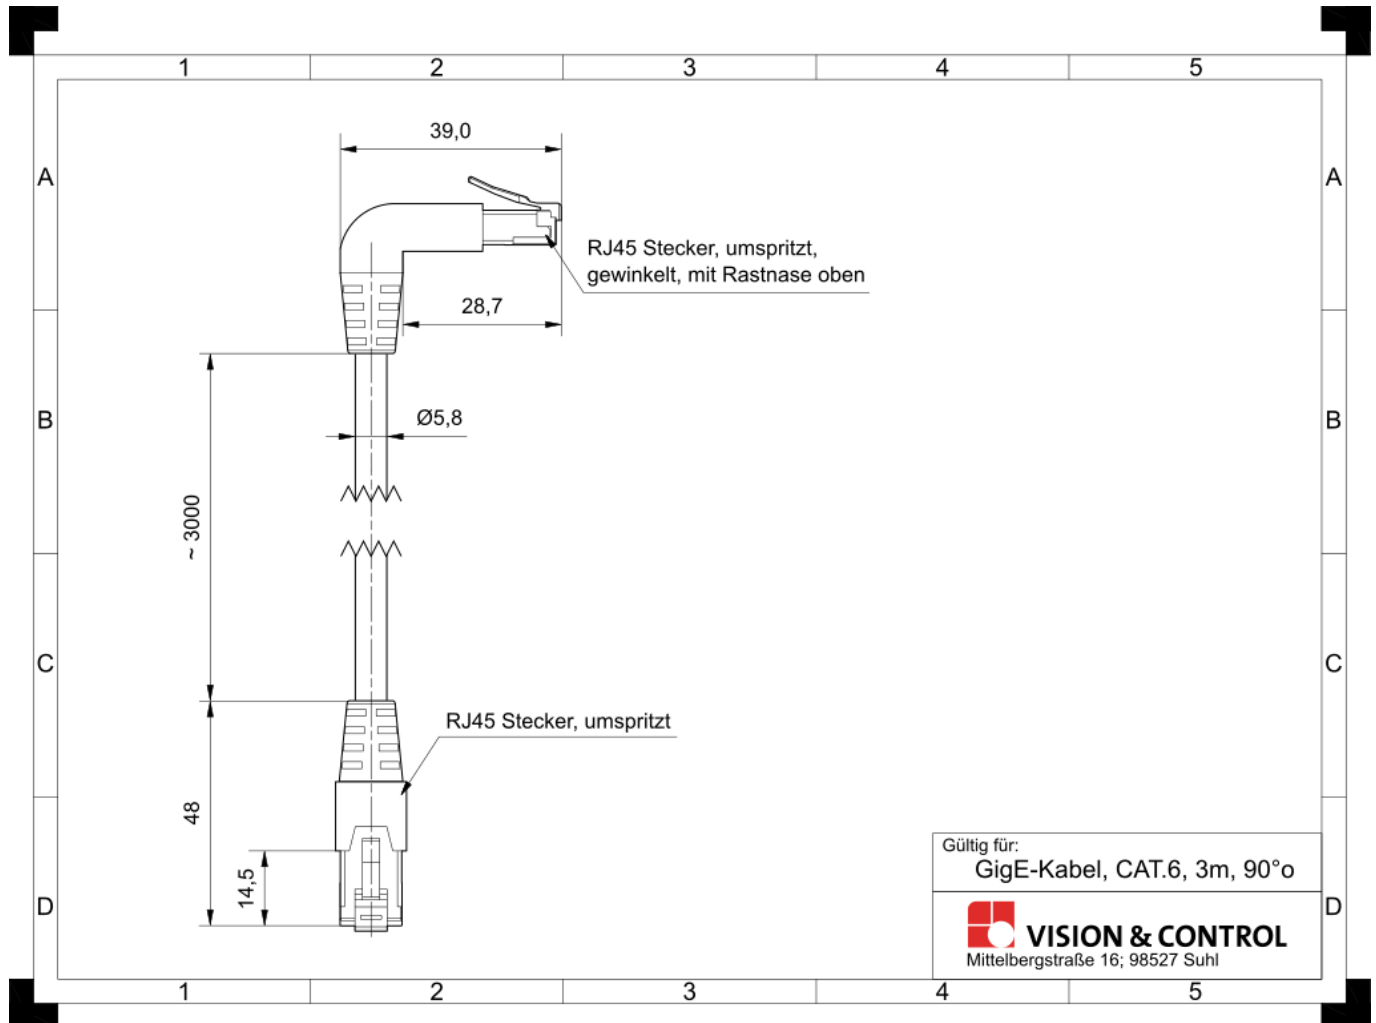

## Zubehör für Vision Systeme - GigE-Kabel, CAT.6, 3m, 90°o

---

**Kurzbeschreibung:** RJ45/RJ45, 90° nach oben gewinkelt, bei engen   
Bauraum, für GigE-Vision Kameras

**Bestellnummer:** 4-44-189

---

### Eigenschaften

- Ethernetkabel für GigE-Vision-Kameras
  - gewinkelter RJ45-Stecker für beengte Platzverhältnisse
  - 4-paarig verseilt für 10/100/1000Mbit/s Industrial Ethernet
  - HF-Eigenschaften Cat.6 nach IEC 61156-6
  - 1 x RJ45 click-lock Stecker, umspritzt
  - 1 x RJ45 click-lock Stecker, gewinkelt, umspritzt, Rastnase nach oben
-

## Technische Daten

Kabeltyp	GigE Patchkabel, CAT.6
Anschluss A	RJ45 gewinkelt Rastnase oben
Anschluss B	RJ45 Standard
<b>Kabel</b>	
Kabellänge	3 m
Kabeldurchmesser	5,8 mm
Kabelaufbau	4 x 2 x 0,132 (AWG26)
Material Mantel	FR/PVC, halogenfrei
Umgebungstemperatur	Installation: 0 °C ... +50 °C Betrieb: -20 °C ... +60° C
Schleppkettentauglich	nein
Biegeradius	fest verlegt: 20 mm
Robotertauglich	nein

## Zeichnungen

Maßzeichnung in mm