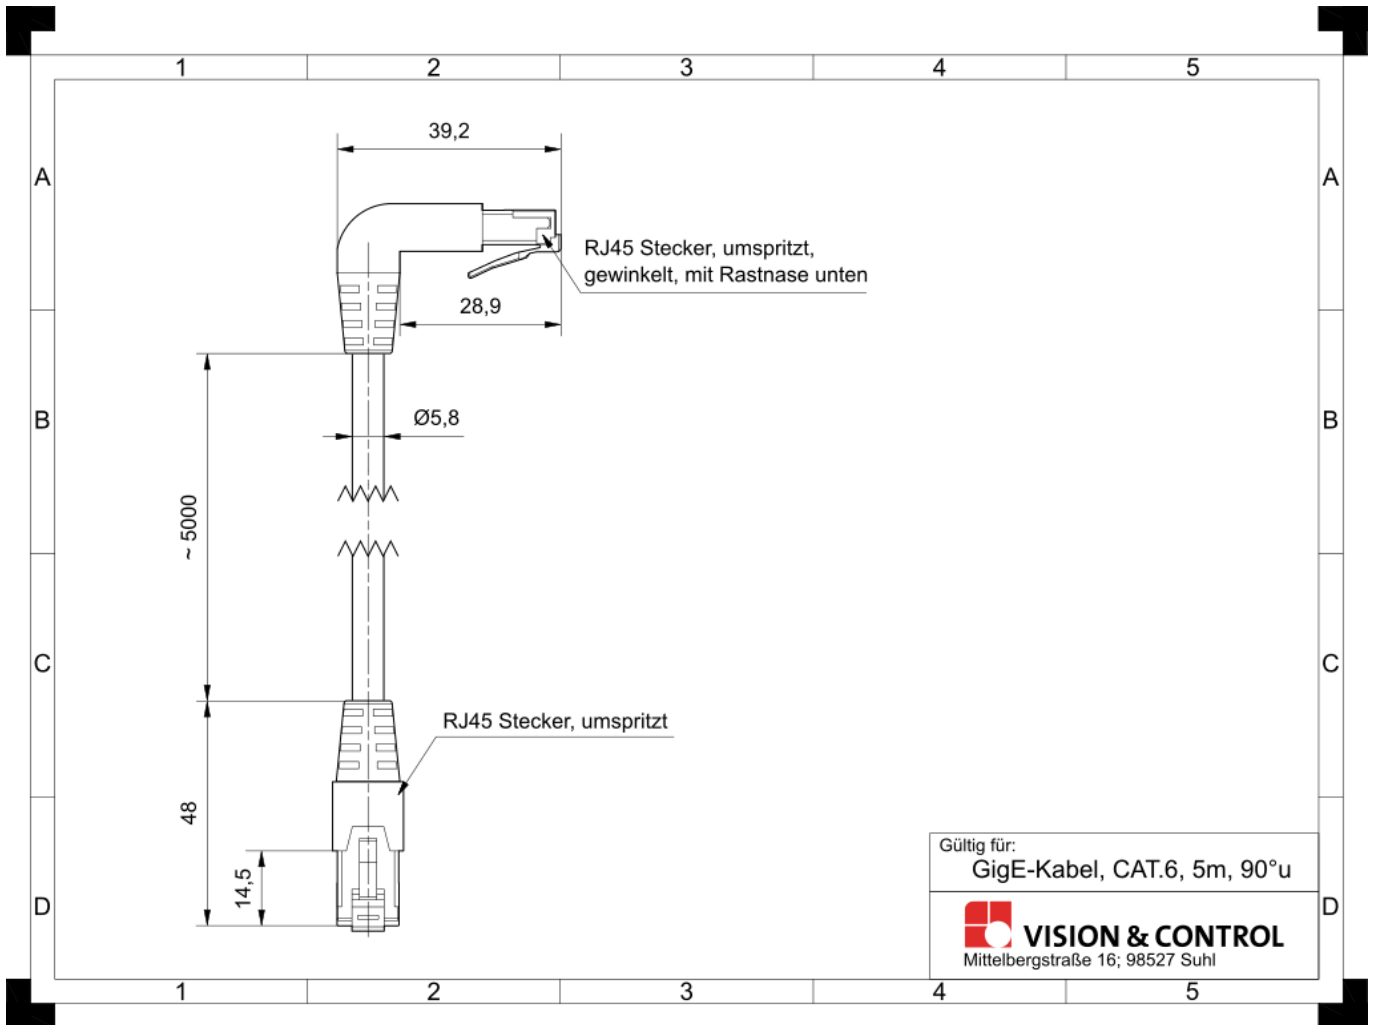


Zubehör für Vision Systeme - GigE-Kabel, CAT.6, 5m, 90°u

Kurzbeschreibung: RJ45/RJ45, 90° nach unten gewinkelt, bei engen Bauraum, für GigE-Vision Kameras

Bestellnummer: 4-44-187

Eigenschaften

- Ethernetkabel für GigE-Vision-Kameras
 - gewinkelter RJ45-Stecker für beengte Platzverhältnisse
 - 4-paarig verseilt für 10/100/1000Mbit/s Industrial Ethernet
 - HF-Eigenschaften Cat.6 nach IEC 61156-6
 - 1 x RJ45 click-lock Stecker, umspritzt
 - 1 x RJ45 click-lock Stecker, gewinkelt, umspritzt, Rastnase nach unten
-

Technische Daten

Kabeltyp	GigE Patchkabel, CAT.6
Anschluss A	RJ45 gewinkelt Rastnase unten
Anschluss B	RJ45 Standard
Kabel	
Kabellänge	5 m
Kabeldurchmesser	5,8 mm
Kabelaufbau	4 x 2 x 0,132 (AWG26)
Material Mantel	FR/PVC, halogenfrei
Umgebungstemperatur	Installation: 0 °C ... +50 °C Betrieb: -20 °C ... +60° C
Schleppkettentauglich	nein
Biegeradius	fest verlegt: 20 mm
Robotertauglich	nein

Zeichnungen

Maßzeichnung in mm