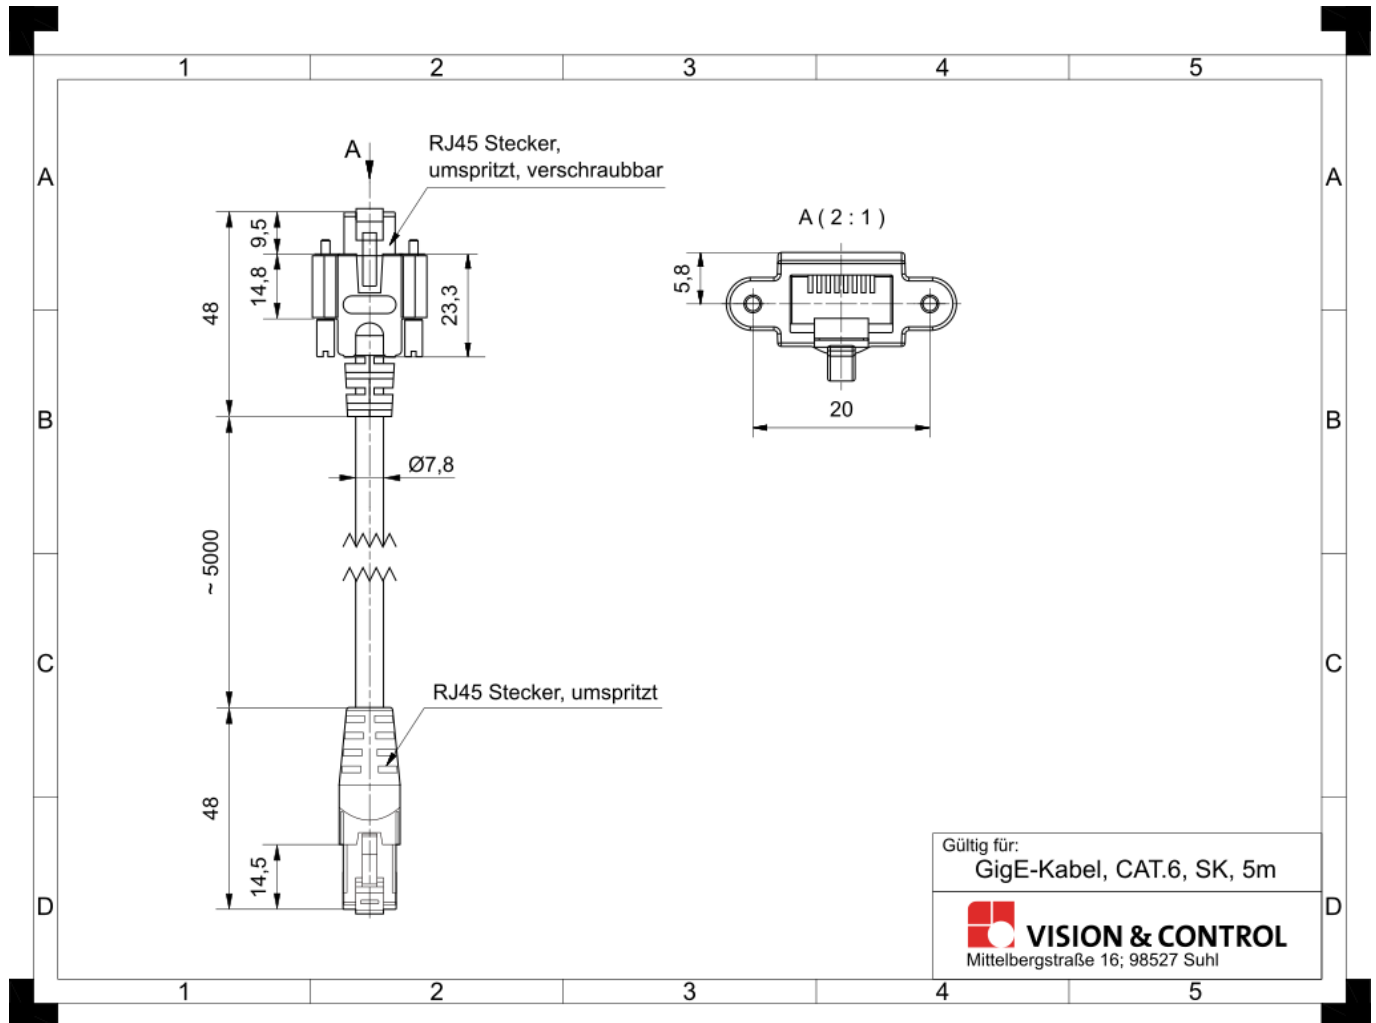

Zubehör für Vision Systeme - GigE-Kabel, CAT.6, SK, 5m

Kurzbeschreibung: RJ45/RJ45, 1 x verschraubbar, schleppkettenfähig, für GigE-Vision Kameras 

Bestellnummer: 4-44-183

Eigenschaften

- Ethernetkabel für GigE-Vision-Kameras
 - für Schleppkettenanwendungen geeignet
 - 4-paarig verseilt für 10/100/1000Mbit/s Industrial Ethernet
 - HF-Eigenschaften Cat.6 nach IEC 61156-6
 - 1 x RJ45 click-lock Stecker, umspritzt
 - 1 x RJ45 click-lock Stecker, horizontal verschraubbar, umspritzt
-

Technische Daten

Kabeltyp	GigE Patchkabel, CAT.6 schleppkettenfähig
Anschluss A	RJ45 mit Schraubverriegelung horizontal
Anschluss B	RJ45 Standard
Kabel	
Kabellänge	5 m
Kabeldurchmesser	7,8 mm
Kabelaufbau	4 x 2 x AWG26/19
Material Mantel	PUR, halogenfrei
Umgebungstemperatur	fest verlegt: -40 °C ... +80 °C flexibel: -30 °C ... +70 °C
Schleppkettentauglich	ja
Biegeradius	fest verlegt: 31,2 mm (4 x Ø) flexibel: 58,5 mm (7,5 x Ø)
Biegezyklen	min. 1 Million Zyklen
Robotertauglich	nein

Zeichnungen

Maßzeichnung in mm