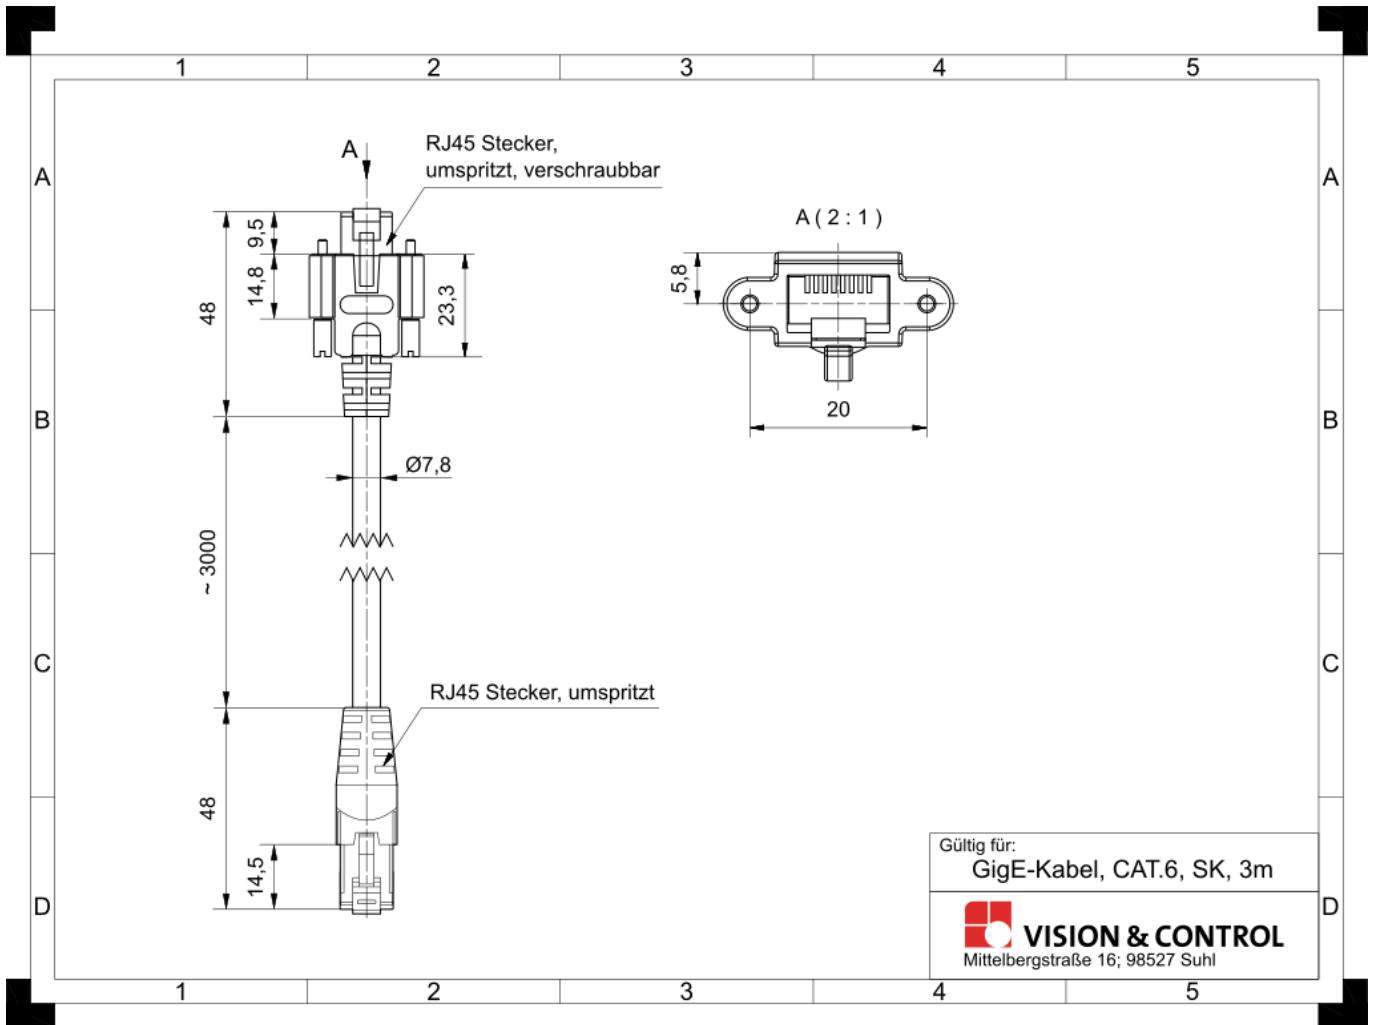

## Zubehör für Vision Systeme - GigE-Kabel, CAT.6, SK, 3m

---

**Kurzbeschreibung:** RJ45/RJ45, 1 x verschraubbar, schleppkettenfähig, für GigE-Vision Kameras 

**Bestellnummer:** 4-44-182

---

### Eigenschaften

- Ethernetkabel für GigE-Vision-Kameras
  - für Schleppkettenanwendungen geeignet
  - 4-paarig verseilt für 10/100/1000Mbit/s Industrial Ethernet
  - HF-Eigenschaften Cat.6 nach IEC 61156-6
  - 1 x RJ45 click-lock Stecker, umspritzt
  - 1 x RJ45 click-lock Stecker, horizontal verschraubbar, umspritzt
-

## Technische Daten

Kabeltyp	GigE Patchkabel, CAT.6 schleppkettenfähig
Anschluss A	RJ45 mit Schraubverriegelung horizontal
Anschluss B	RJ45 Standard
<b>Kabel</b>	
Kabellänge	3 m
Kabeldurchmesser	7,8 mm
Kabelaufbau	4 x 2 x AWG26/19
Material Mantel	PUR, halogenfrei
Umgebungstemperatur	fest verlegt: -40 °C ... +80 °C flexibel: -30 °C ... +70 °C
Schleppkettentauglich	ja
Biegeradius	fest verlegt: 31,2 mm (4 x Ø) flexibel: 58,5 mm (7,5 x Ø)
Biegezyklen	min. 1 Million Zyklen
Robotertauglich	nein

## Zeichnungen

Maßzeichnung in mm