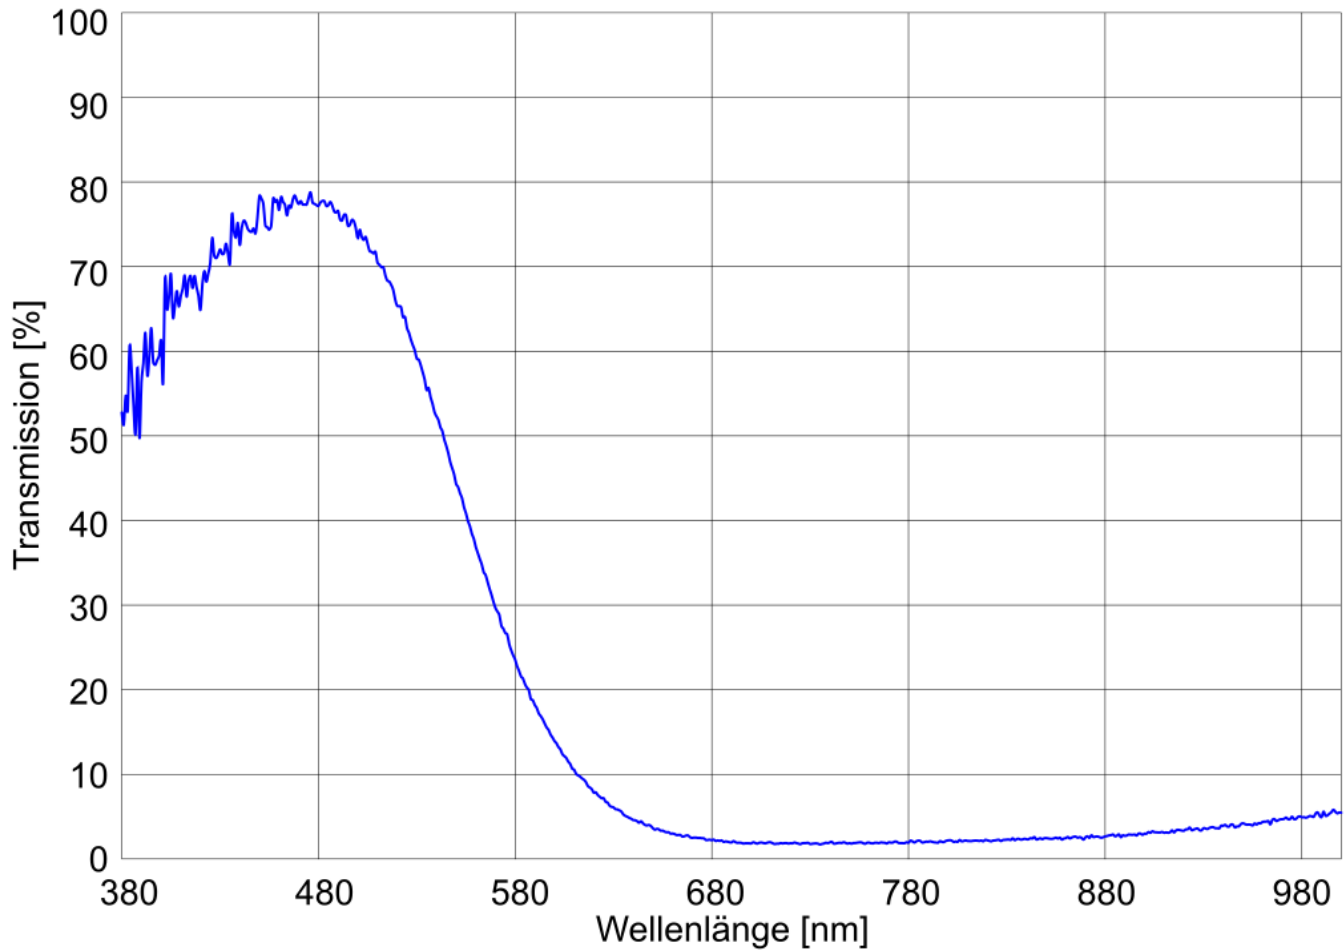

Farbfilter Blau - Farbfilter Blau M138x1

Kurzbeschreibung: Bandpassfilter, Bereich 350 nm - 600 nm,
Filtergewinde M138x1

Bestellnummer: 2-91-294

Eigenschaften

- Bandpassfilter für Wellenlängen im Bereich von 350 nm bis 600 nm
 - zur Erhöhung des Bildkontrast bei Monochromkameras
 - leichte Montage durch schwarz eloxierte Messingfassung
-

Technische Daten

Filtertyp	Bandpassfilter
Gehäusematerial	Filterfassung: Messing
Optisches Material	Glas
Dicke optisches Material	2 mm
Gewicht	145 g
Montage	Einschraubfassung
Filtergewinde	M138 x 1,0

Zeichnungen

Maßzeichnung in mm

Transmission Farbfiler Blau B011

Transmissionskurve