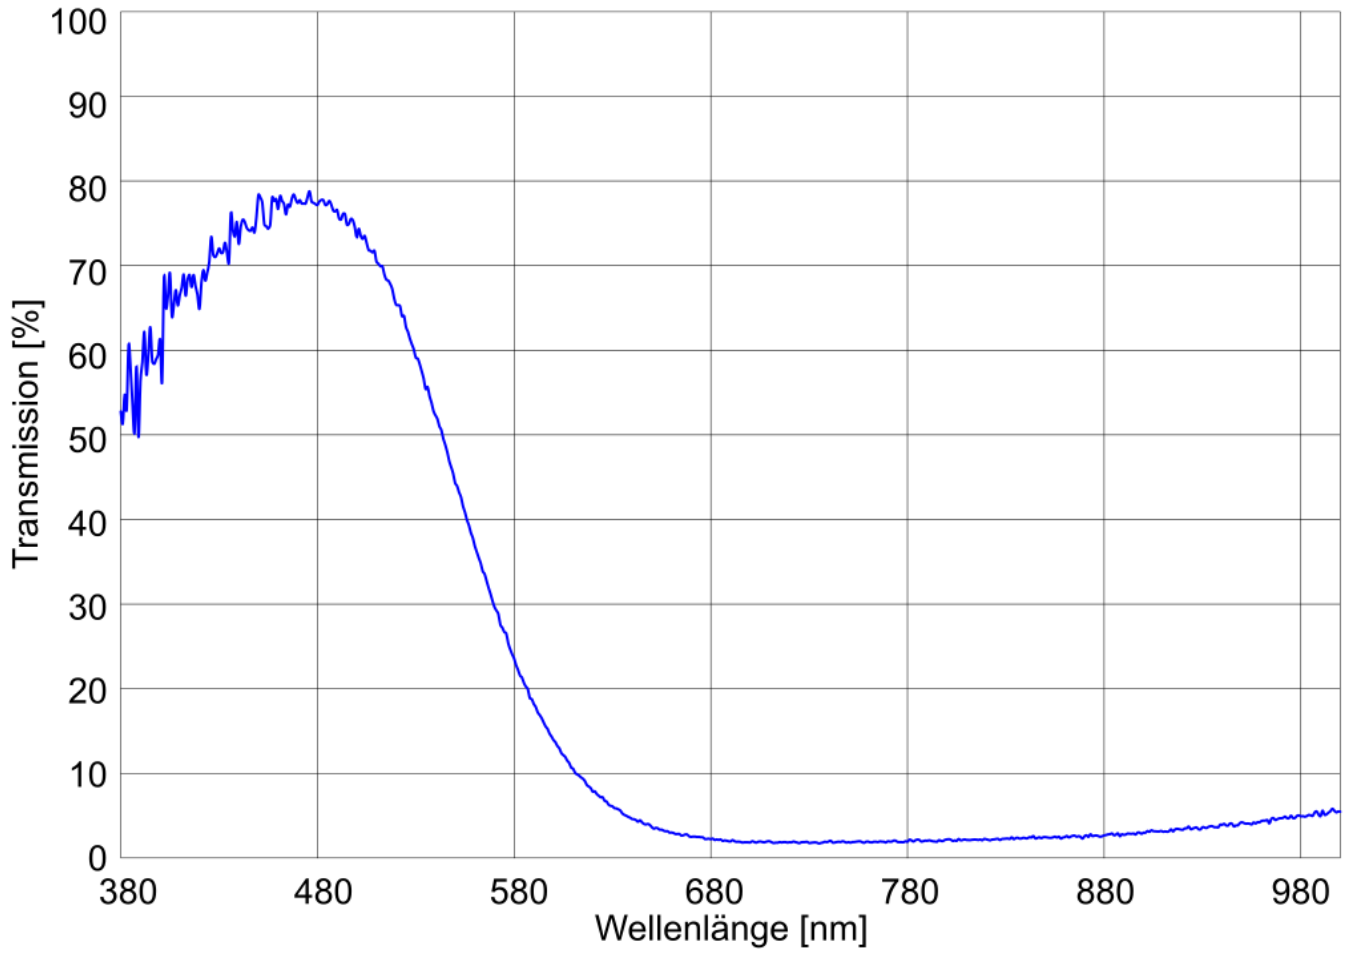

## Technische Daten

Filtertyp	Bandpassfilter
Gehäusematerial	Filterfassung: Messing
Optisches Material	Glas
Dicke optisches Material	2 mm
Montage	Einschraubfassung
Filtergewinde	M77 x 0,75

---

## Zeichnungen

Maßzeichnung in mm

### Transmission Farbfilter Blau B011

Transmissionskurve