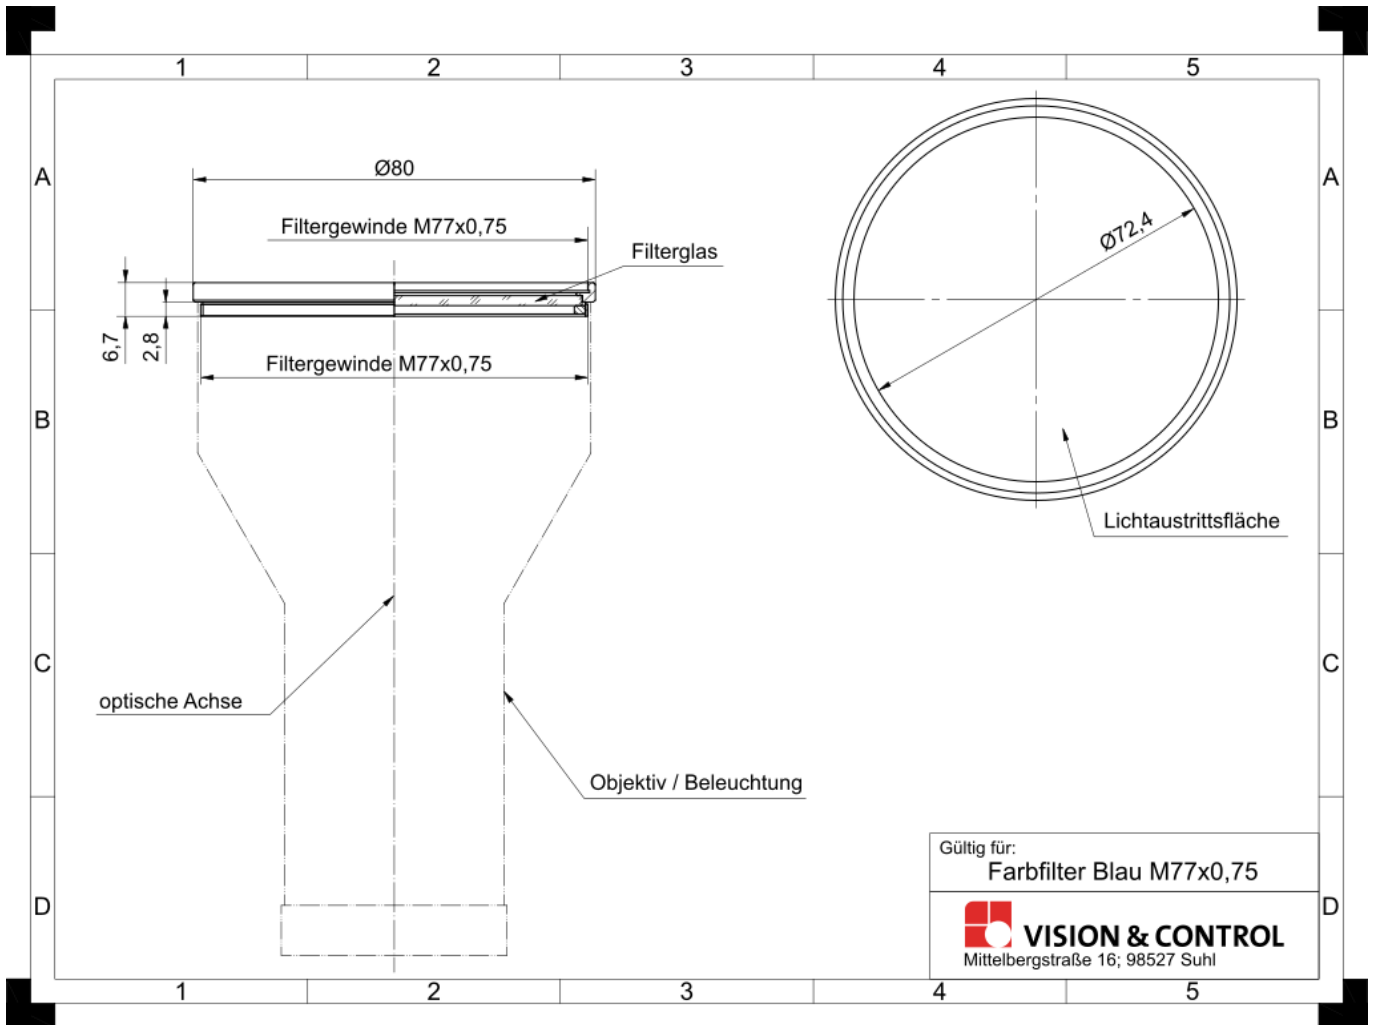

## Farbfilter Blau - Farbfilter Blau M77x0,75

---

**Kurzbeschreibung:** Bandpassfilter, Bereich 350 nm - 600 nm,  
Filtergewinde M77x0,75

**Bestellnummer:** 2-91-293

---

### Eigenschaften

- Bandpassfilter für Wellenlängen im Bereich von 350 nm bis 600 nm
  - zur Erhöhung des Bildkontrast bei Monochromkameras
  - leichte Montage durch schwarz eloxierte Messingfassung
-

---

## Technische Daten

Filtertyp	Bandpassfilter
Gehäusematerial	Filterfassung: Messing
Optisches Material	Glas
Dicke optisches Material	2 mm
Montage	Einschraubfassung
Filtergewinde	M77 x 0,75

---

## Zeichnungen

Maßzeichnung in mm