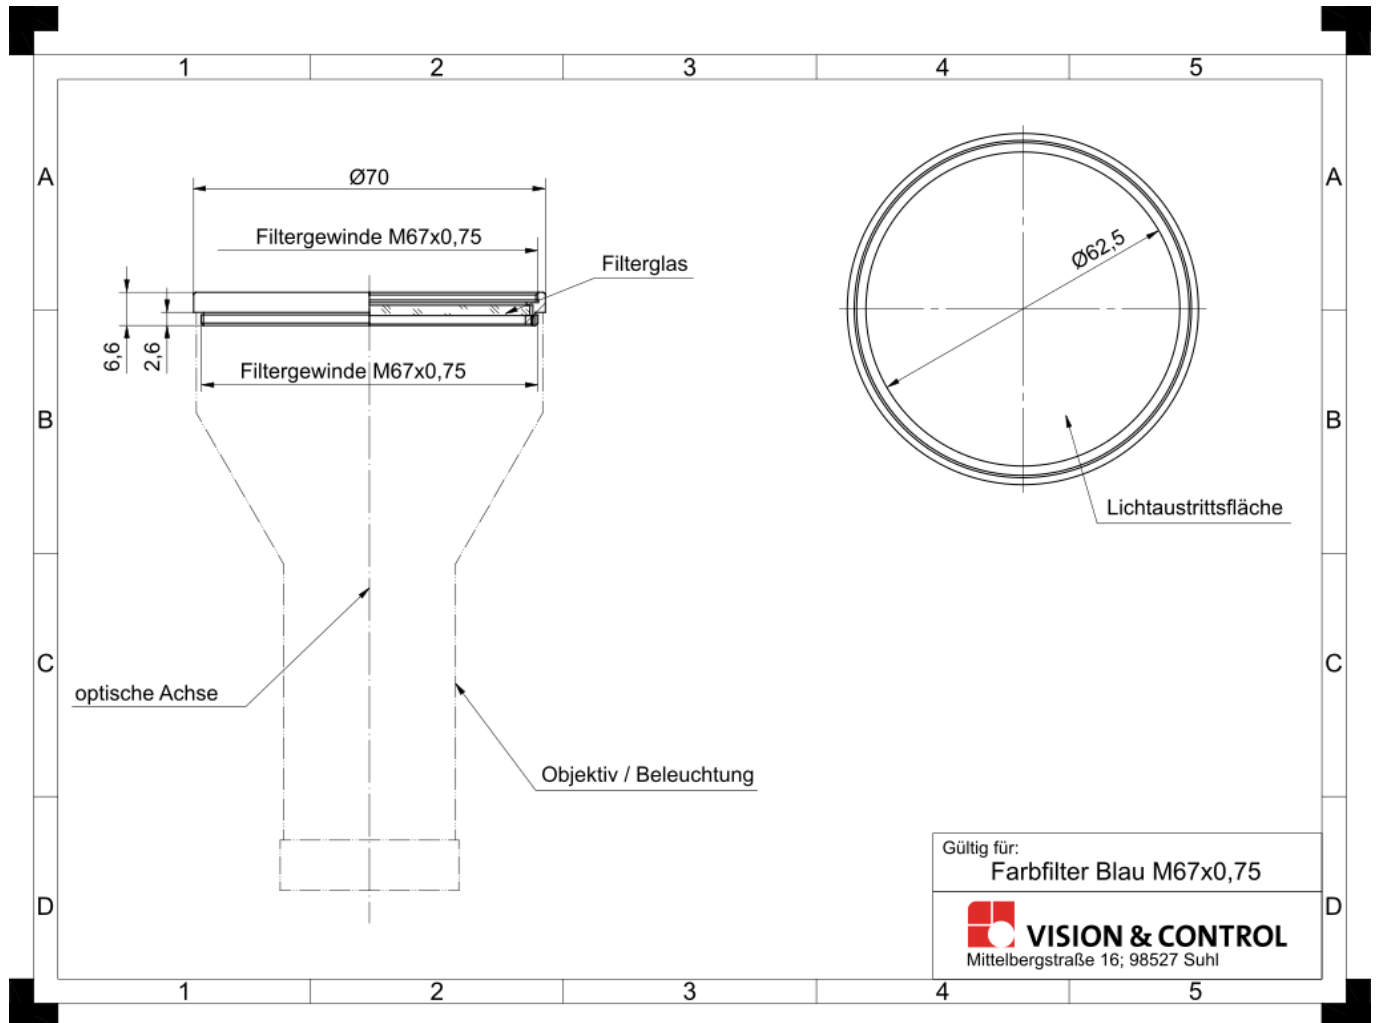

### Eigenschaften

- Bandpassfilter für Wellenlängen im Bereich von 350 nm bis 600 nm
  - zur Erhöhung des Bildkontrast bei Monochromkameras
  - leichte Montage durch schwarz eloxierte Messingfassung
-

---

## Technische Daten

Filtertyp	Bandpassfilter
Gehäusematerial	Filterfassung: Messing
Optisches Material	Glas
Dicke optisches Material	2 mm
Gewicht	39 g
Montage	Einschraubfassung
Filtergewinde	M67 x 0,75

## Zeichnungen

Maßzeichnung in mm