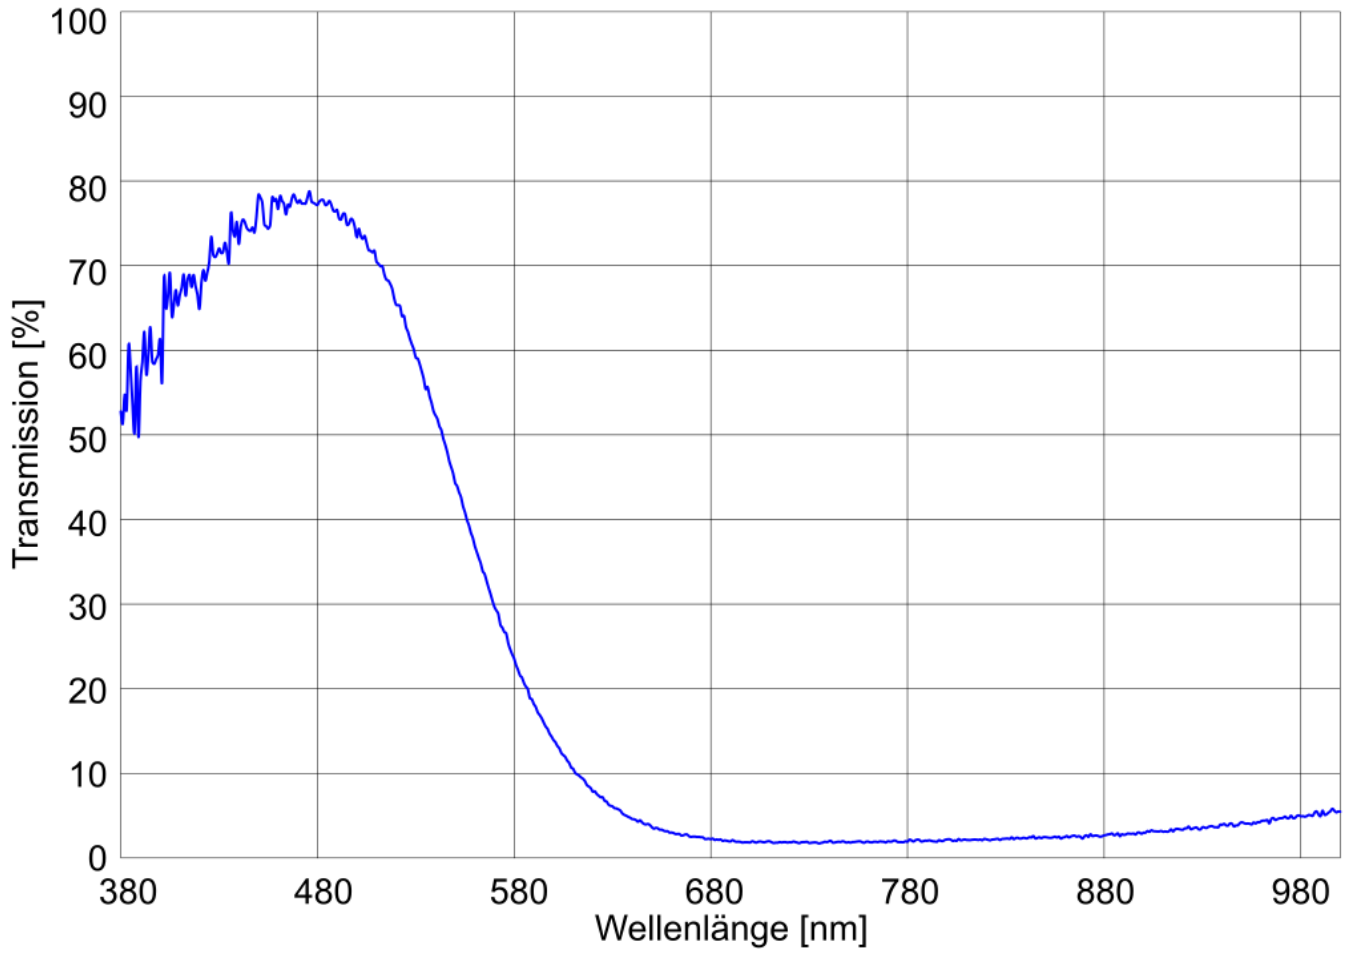

Transmission Farbfilter Blau B011

Transmissionskurve