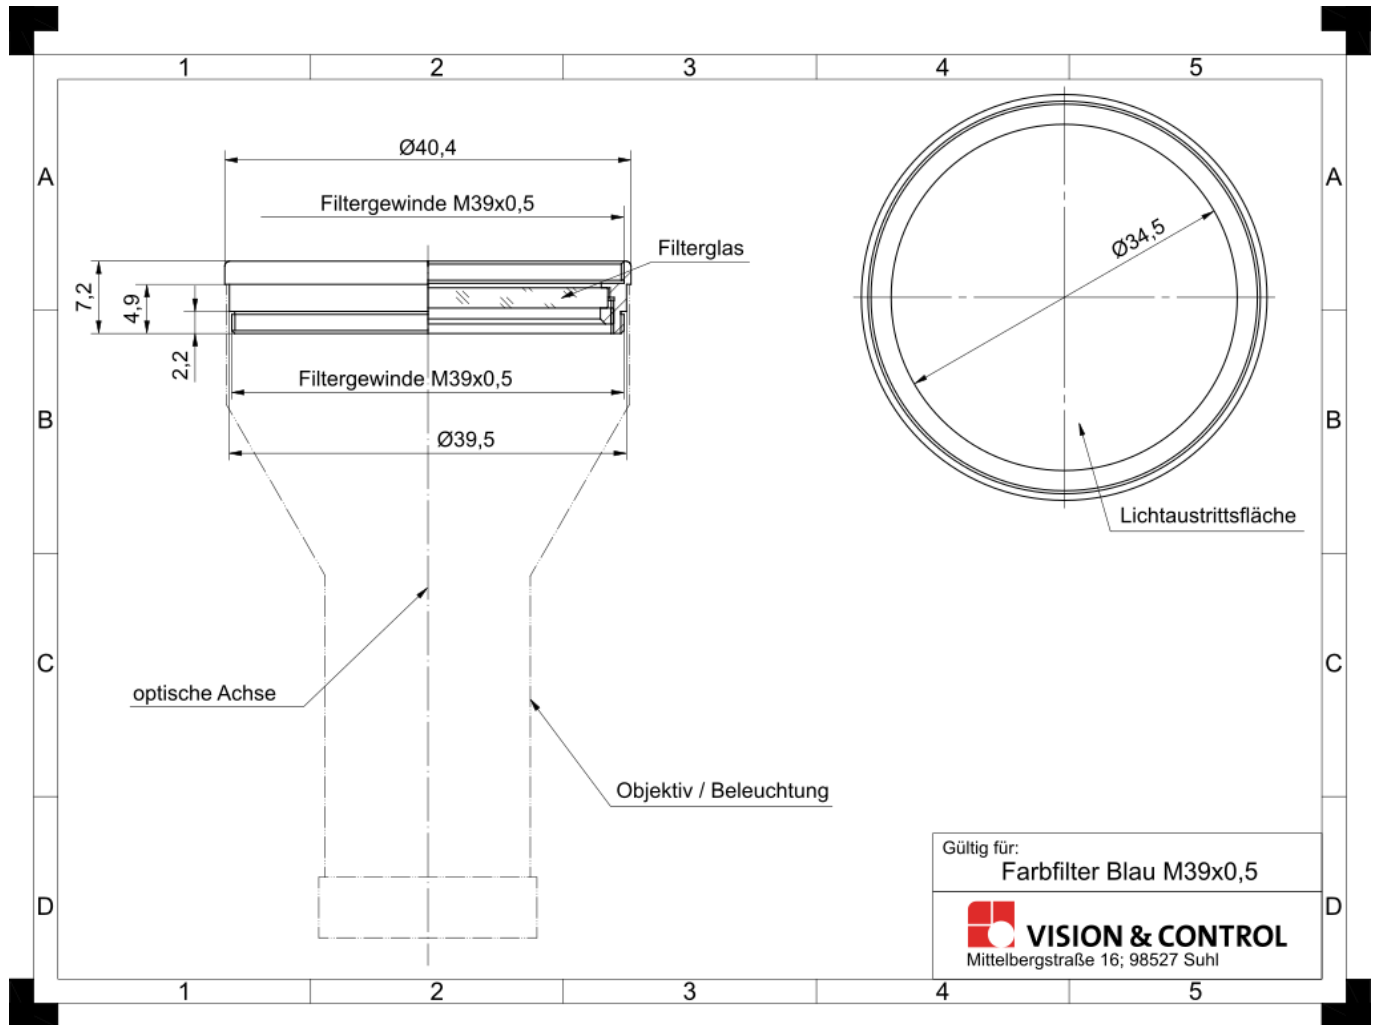

Farbfilter Blau - Farbfilter Blau M39x0,5

Kurzbeschreibung: Bandpassfilter, Bereich 350 nm - 600 nm,
Filtergewinde M39x0,5

Bestellnummer: 2-91-287

Eigenschaften

- Bandpassfilter für Wellenlängen im Bereich von 350 nm bis 600 nm
 - zur Erhöhung des Bildkontrast bei Monochromkameras
 - leichte Montage durch schwarz eloxierte Messingfassung
-

Technische Daten

Filtertyp	Bandpassfilter
Gehäusematerial	Filterfassung: Messing
Optisches Material	Glas
Dicke optisches Material	2 mm
Gewicht	16 g
Montage	Einschraubfassung
Filtergewinde	M39 x 0,5

Zeichnungen

Maßzeichnung in mm

Transmission Farbfilter Blau B011

Transmissionskurve