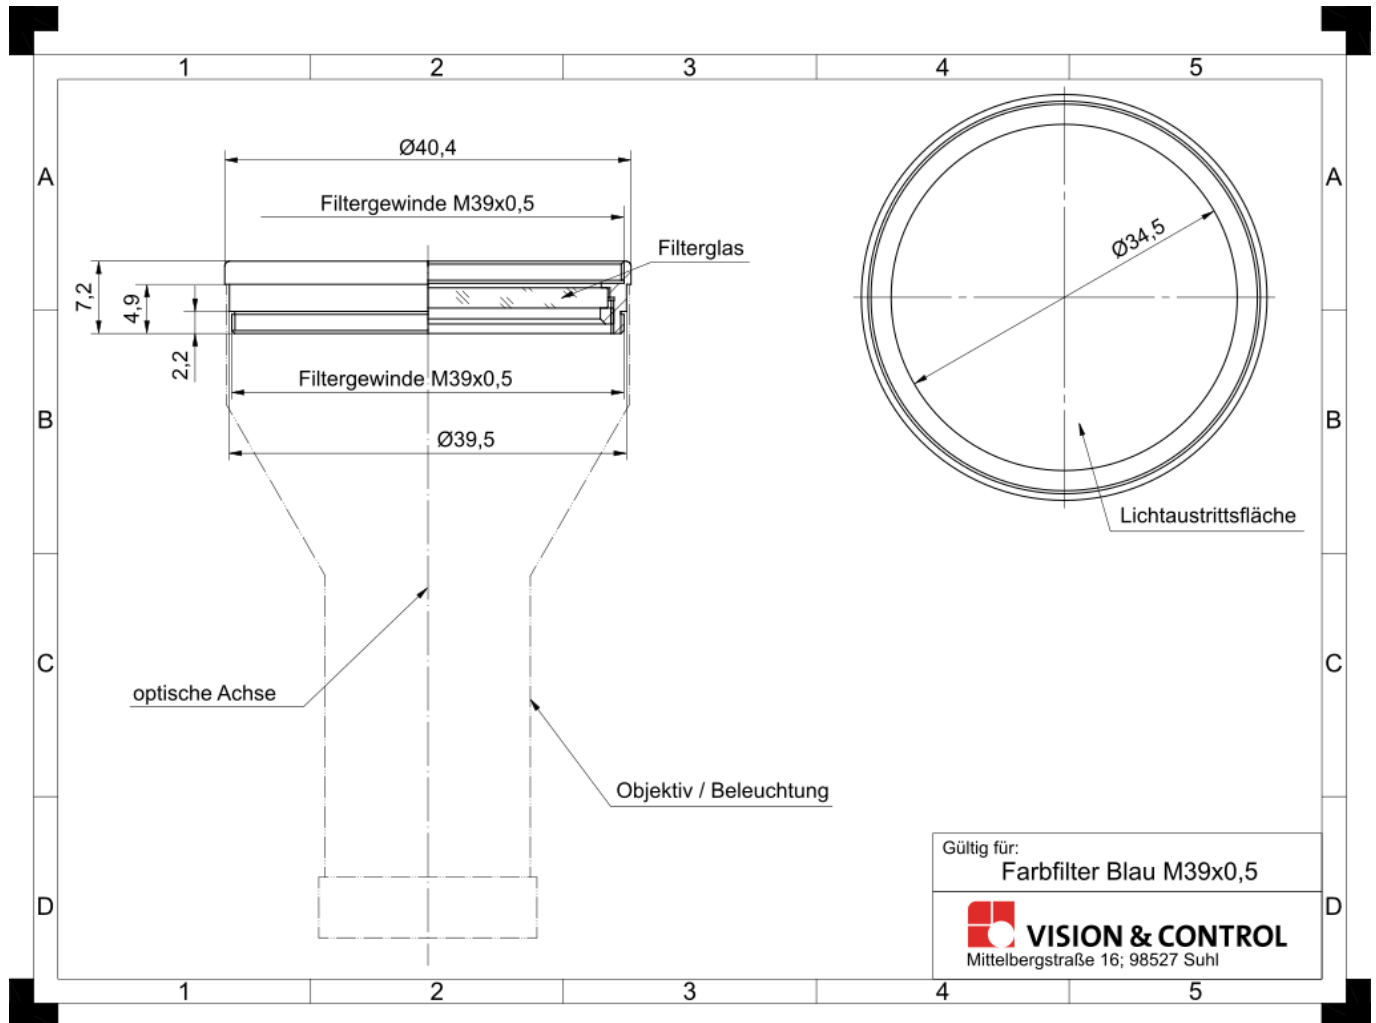

Farbfilter Blau - Farbfilter Blau M39x0,5

Kurzbeschreibung: Bandpassfilter, Bereich 350 nm - 600 nm,
Filtergewinde M39x0,5

Bestellnummer: 2-91-287

Eigenschaften

- Bandpassfilter für Wellenlängen im Bereich von 350 nm bis 600 nm
 - zur Erhöhung des Bildkontrast bei Monochromkameras
 - leichte Montage durch schwarz eloxierte Messingfassung
-

Technische Daten

Filtertyp	Bandpassfilter
Gehäusematerial	Filterfassung: Messing
Optisches Material	Glas
Dicke optisches Material	2 mm
Gewicht	16 g
Montage	Einschraubfassung
Filtergewinde	M39 x 0,5

Zeichnungen

Maßzeichnung in mm

Transmission Farbfilter Blau B011

Transmissionskurve