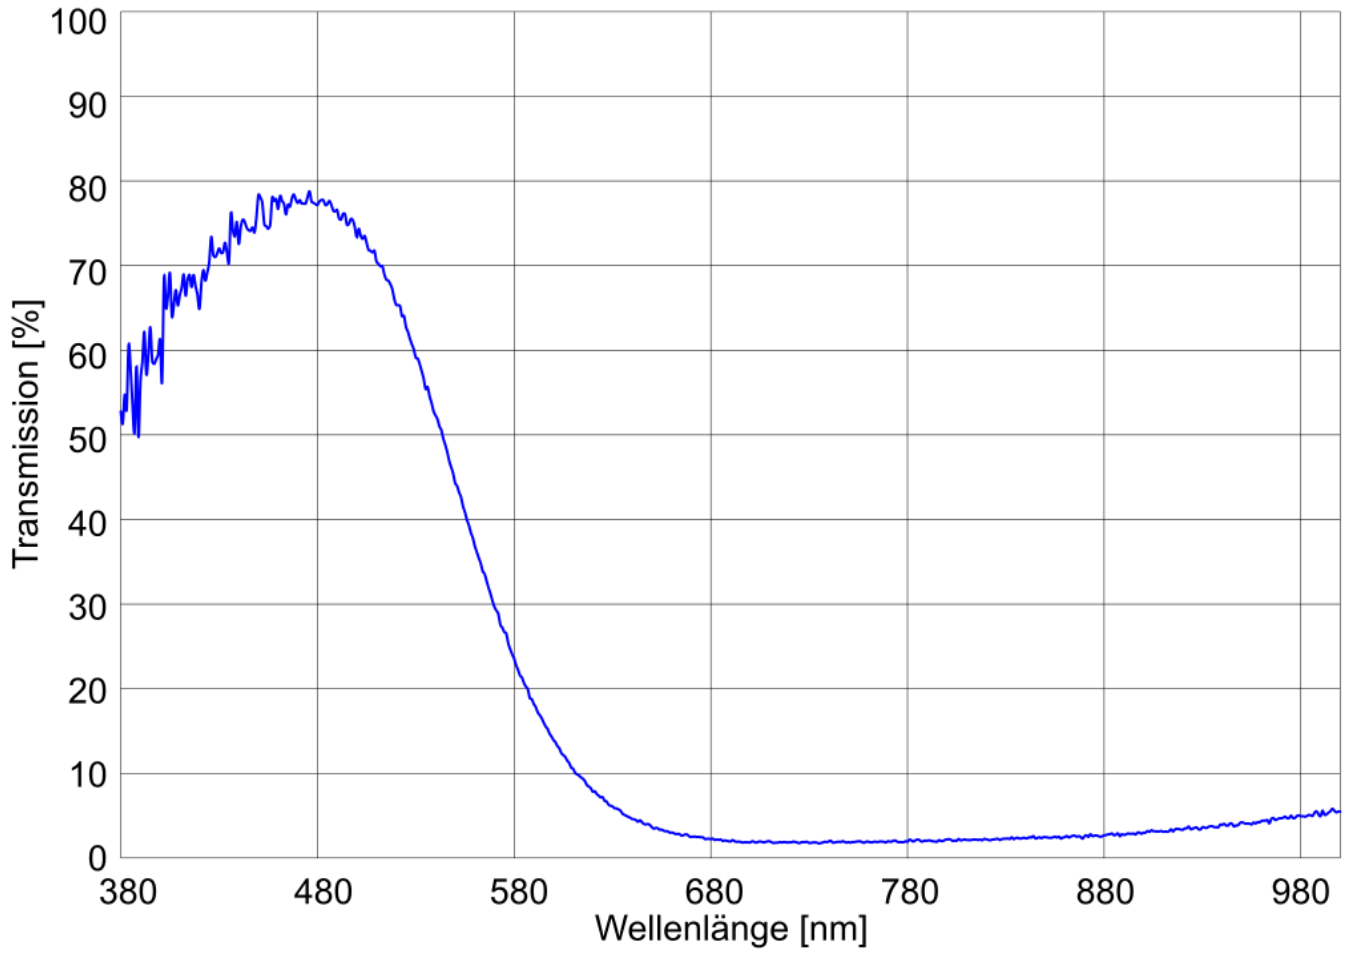

Farbfilter Blau - Farbfilter Blau M39x0,5

Kurzbeschreibung: Bandpassfilter, Bereich 350 nm - 600 nm,
Filtergewinde M39x0,5

Bestellnummer: 2-91-287

Eigenschaften

- Bandpassfilter für Wellenlängen im Bereich von 350 nm bis 600 nm
 - zur Erhöhung des Bildkontrast bei Monochromkameras
 - leichte Montage durch schwarz eloxierte Messingfassung
-

Technische Daten

Filtertyp	Bandpassfilter
Gehäusematerial	Filterfassung: Messing
Optisches Material	Glas
Dicke optisches Material	2 mm
Gewicht	16 g
Montage	Einschraubfassung
Filtergewinde	M39 x 0,5

Zeichnungen

Maßzeichnung in mm

Transmission Farbfilter Blau B011

Transmissionskurve