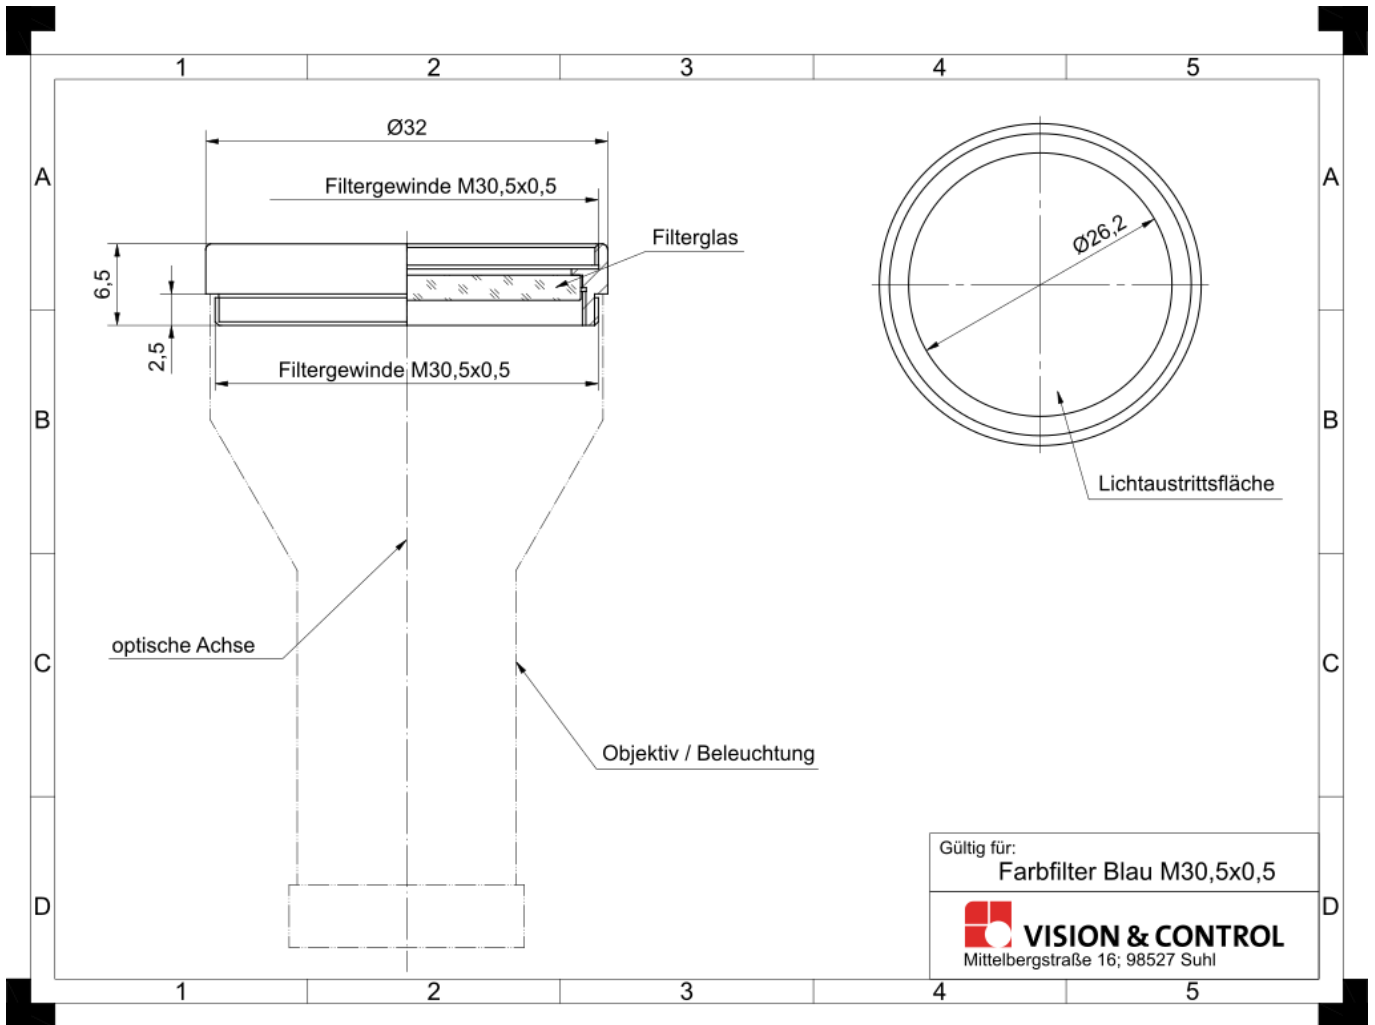

Farbfilter Blau - Farbfilter Blau M30,5x0,5

Kurzbeschreibung: Bandpassfilter, Bereich 350 nm - 600 nm,
Filtergewinde M30,5x0,5

Bestellnummer: 2-91-284

Eigenschaften

- Bandpassfilter für Wellenlängen im Bereich von 350 nm bis 600 nm
 - zur Erhöhung des Bildkontrast bei Monochromkameras
 - leichte Montage durch schwarz eloxierte Messingfassung
-

Technische Daten

| | |
|--------------------------|------------------------|
| Filtertyp | Bandpassfilter |
| Gehäusematerial | Filterfassung: Messing |
| Optisches Material | Glas |
| Dicke optisches Material | 2 mm |
| Gewicht | 11 g |
| Montage | Einschraubfassung |
| Filtergewinde | M30,5 x 0,5 |

Zeichnungen

Maßzeichnung in mm

Transmission Farbfilter Blau B011

Transmissionskurve