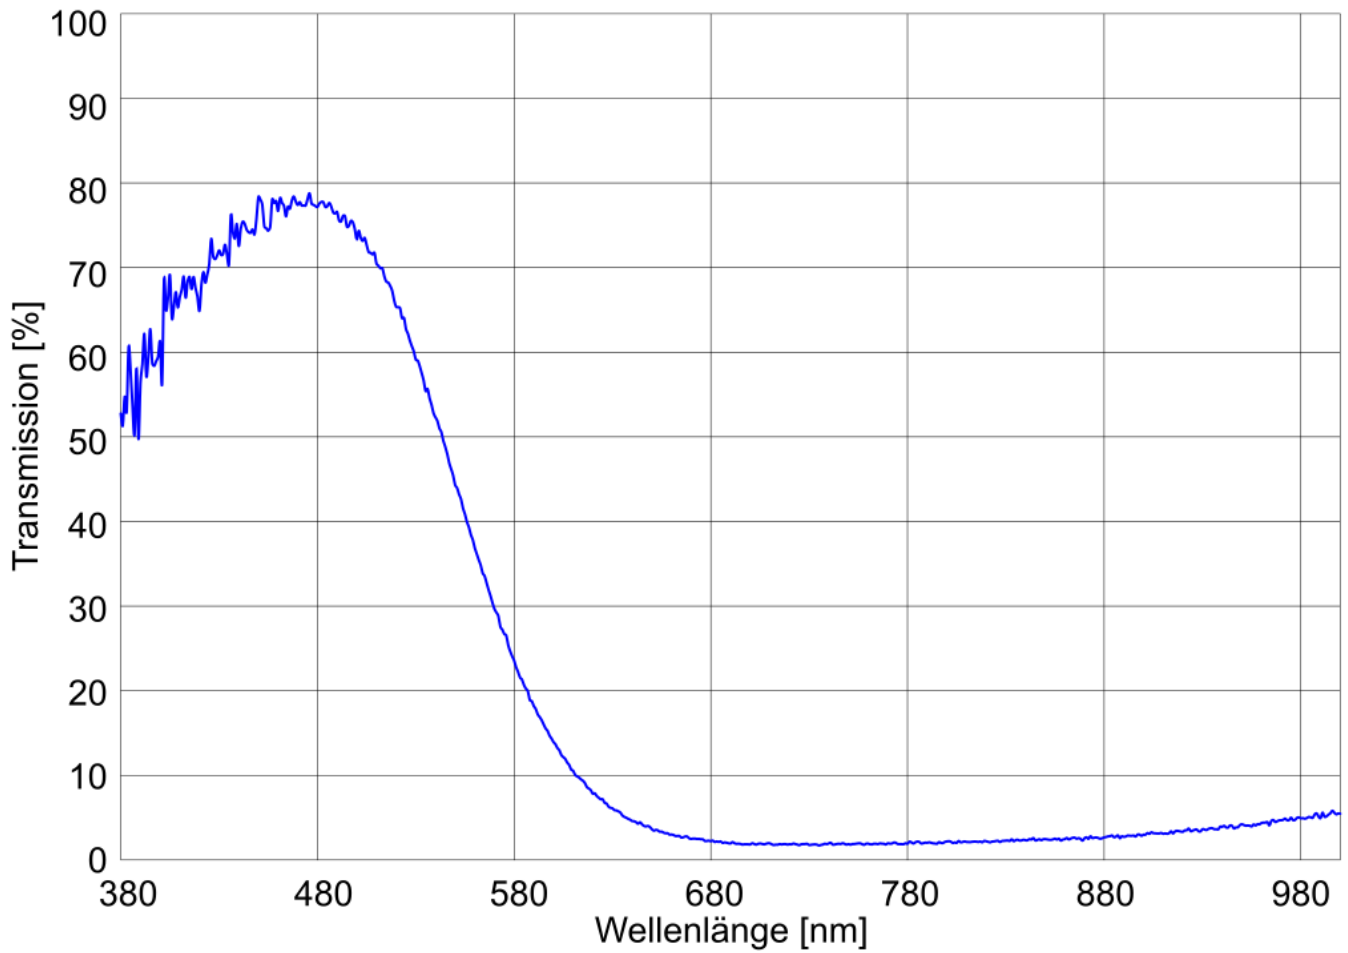

Farbfilter Blau - Farbfilter Blau M30,5x0,5

Kurzbeschreibung: Bandpassfilter, Bereich 350 nm - 600 nm,
Filtergewinde M30,5x0,5

Bestellnummer: 2-91-284

Eigenschaften

- Bandpassfilter für Wellenlängen im Bereich von 350 nm bis 600 nm
 - zur Erhöhung des Bildkontrast bei Monochromkameras
 - leichte Montage durch schwarz eloxierte Messingfassung
-

Technische Daten

| | |
|--------------------------|------------------------|
| Filtertyp | Bandpassfilter |
| Gehäusematerial | Filterfassung: Messing |
| Optisches Material | Glas |
| Dicke optisches Material | 2 mm |
| Gewicht | 11 g |
| Montage | Einschraubfassung |
| Filtergewinde | M30,5 x 0,5 |

Zeichnungen

Maßzeichnung in mm

Transmission Farbfilter Blau B011

Transmissionskurve