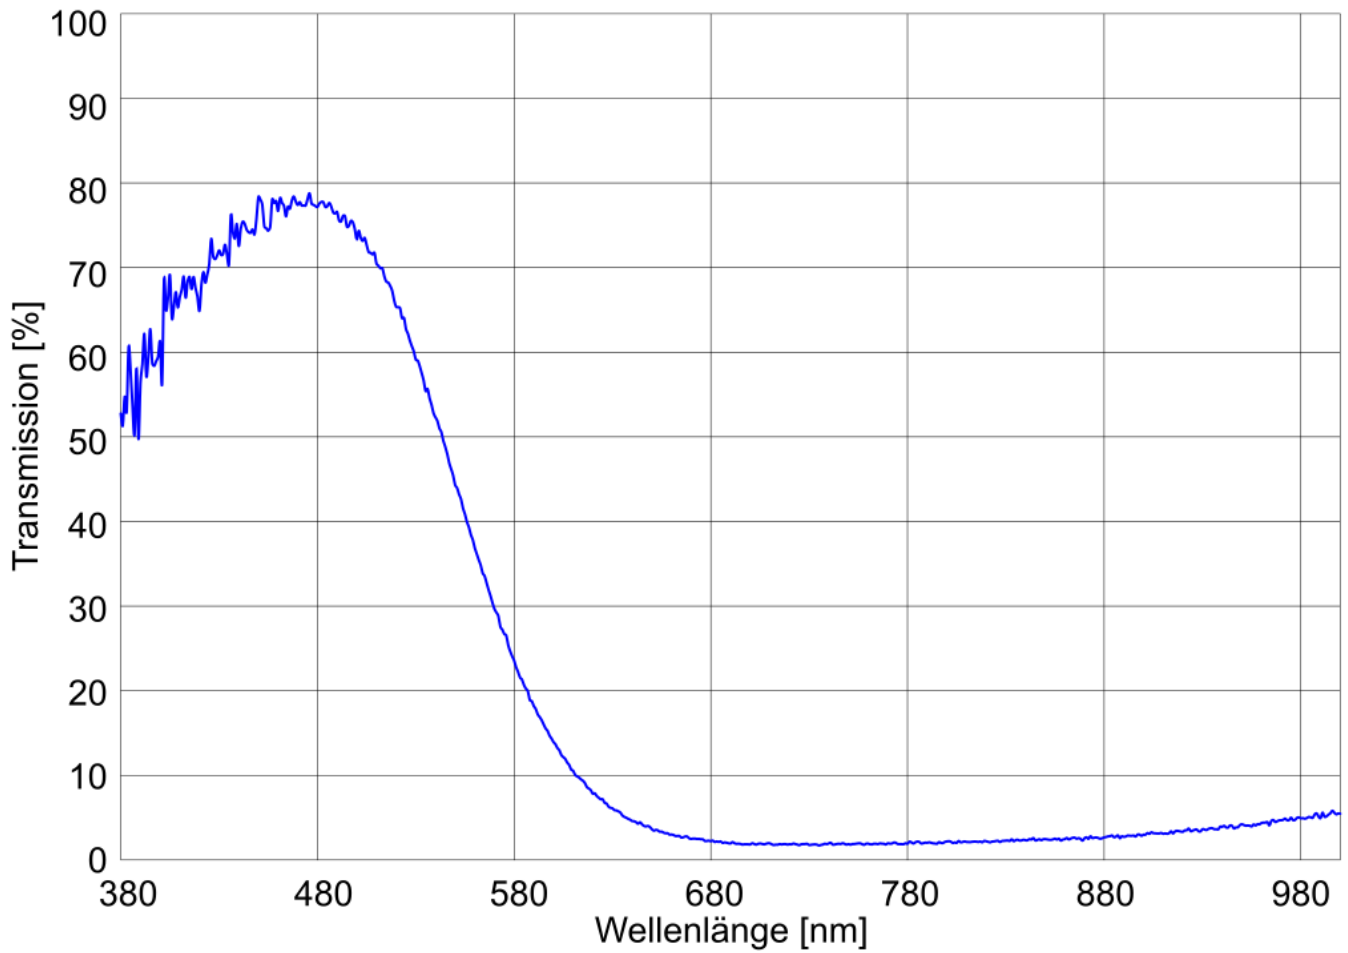

## Farbfilter Blau - Farbfilter Blau M27x0,5

---

**Kurzbeschreibung:** Bandpassfilter, Bereich 350 nm - 600 nm,  
Filtergewinde M27x0,5

**Bestellnummer:** 2-91-283

---

## Technische Daten

|                          |                        |
|--------------------------|------------------------|
| Filtertyp                | Bandpassfilter         |
| Gehäusematerial          | Filterfassung: Messing |
| Optisches Material       | Glas                   |
| Dicke optisches Material | 2 mm                   |
| Gewicht                  | 9 g                    |
| Montage                  | Einschraubfassung      |
| Filtergewinde            | M27 x 0,5              |

## Zeichnungen

Maßzeichnung in mm

### Transmission Farbfilter Blau B011

Transmissionskurve