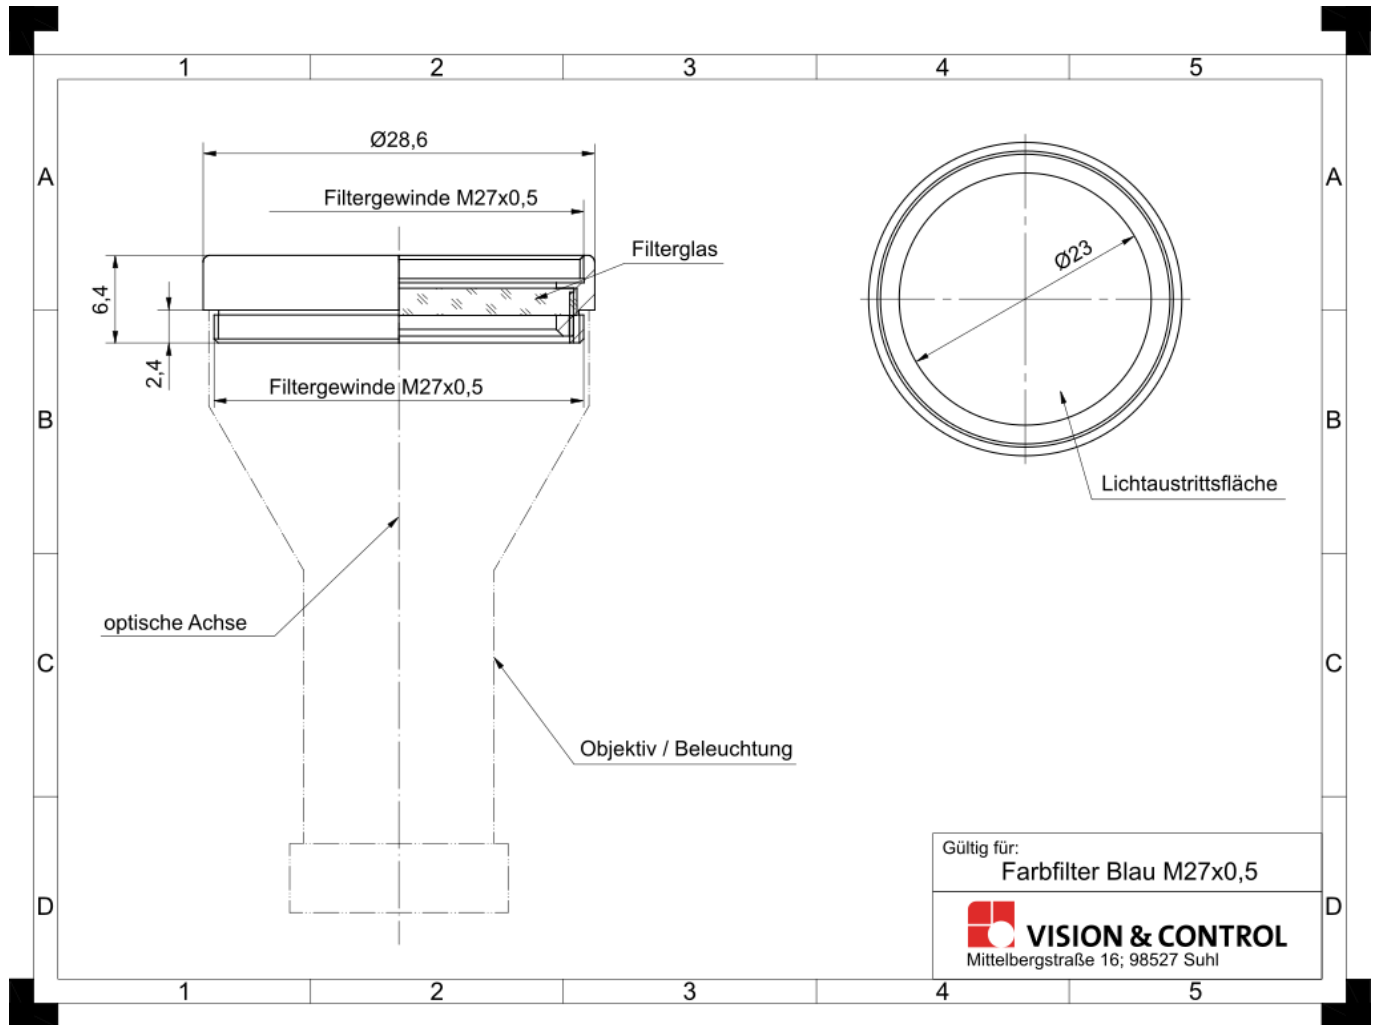

## Farbfilter Blau - Farbfilter Blau M27x0,5

---

**Kurzbeschreibung:** Bandpassfilter, Bereich 350 nm - 600 nm,  
Filtergewinde M27x0,5

**Bestellnummer:** 2-91-283

---

### Eigenschaften

- Bandpassfilter für Wellenlängen im Bereich von 350 nm bis 600 nm
  - zur Erhöhung des Bildkontrast bei Monochromkameras
  - leichte Montage durch schwarz eloxierte Messingfassung
-

---

## Technische Daten

|                          |                        |
|--------------------------|------------------------|
| Filtertyp                | Bandpassfilter         |
| Gehäusematerial          | Filterfassung: Messing |
| Optisches Material       | Glas                   |
| Dicke optisches Material | 2 mm                   |
| Gewicht                  | 9 g                    |
| Montage                  | Einschraubfassung      |
| Filtergewinde            | M27 x 0,5              |

## Zeichnungen

Maßzeichnung in mm