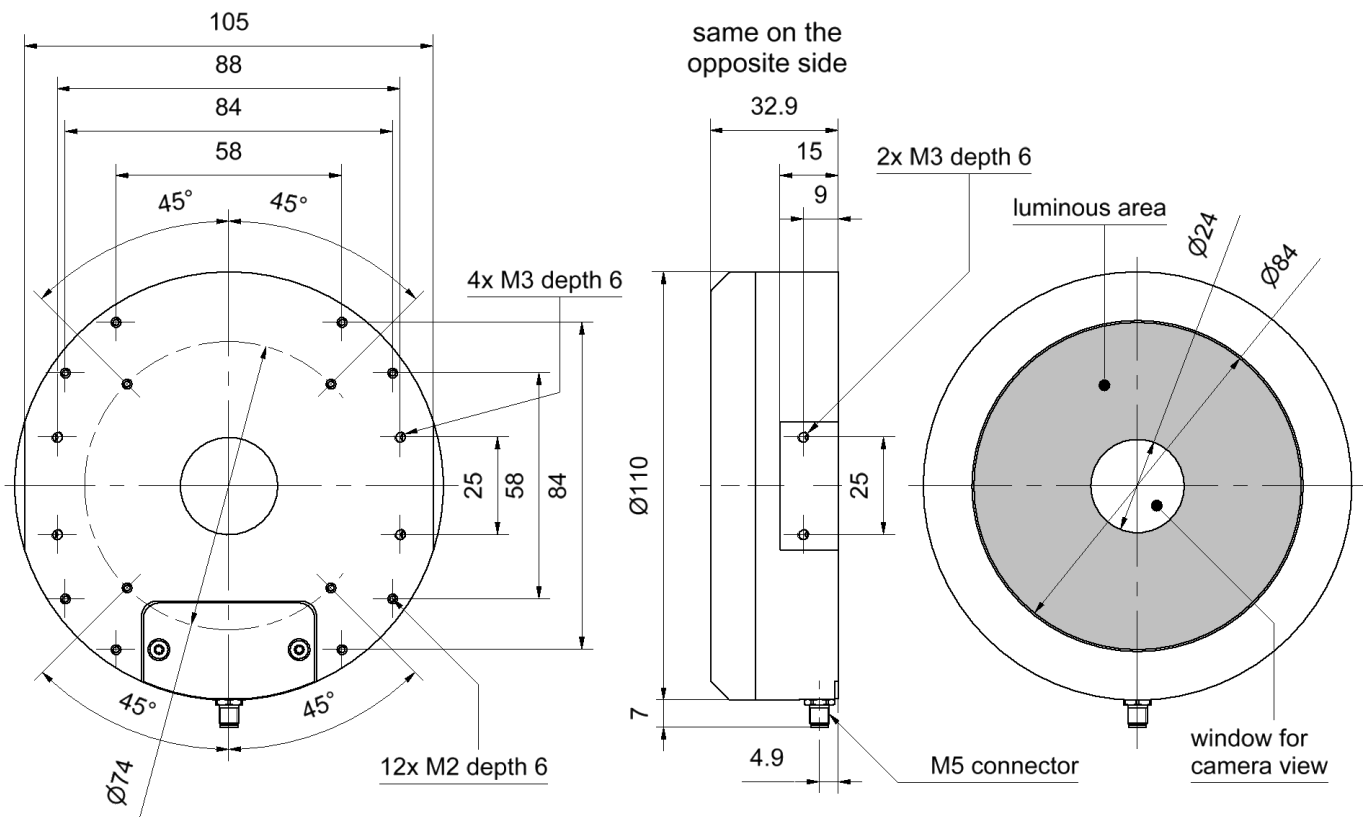

Zeichnungen

Maßzeichnung in mm

Funktion	Belegung	Kabelfarbe*	Pin	Polbild
Betriebsspannung	V+	braun	1	
Masse	GND	blau	3	
Schalteingang	ON/OFF	schwarz	4	
Nicht belegt	NC	weiß	2	

* für empfohlenes Zubehör

Anschlussbelegung M5-Stecker