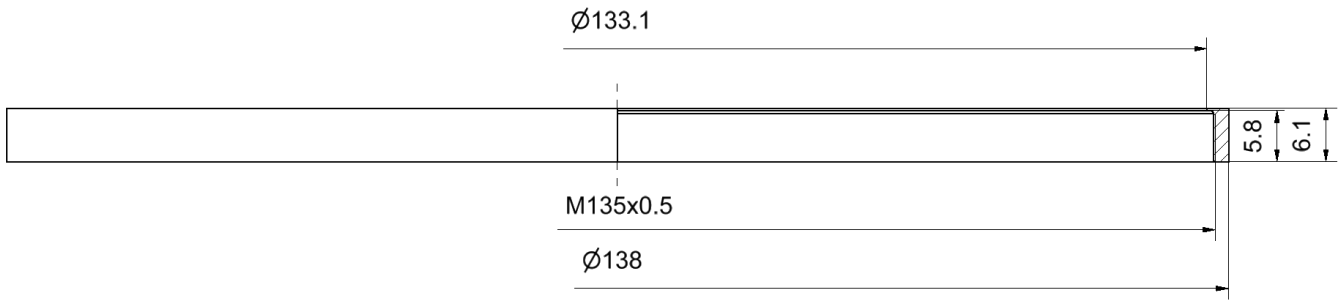

Zubehör für Ringbeleuchtungen - Vorschraubring M135x0,5

Kurzbeschreibung: für R-CLR-132x104 und RK5268, zur Befestigung von Strahlformungsoptiken

Bestellnummer: 1-29-850

Eigenschaften

- Vorschraubring aus eloxiertem Aluminium
 - Befestigung erfolgt mittels Vorschraubring M71x0,5 an der Beleuchtung
 - Die Verwendung von mehreren Strahlformoptiken ist möglich
-

Technische Daten

Kombinierbar mit:

Ringbeleuchtung

R-CLR-132x104
RK5268

Zeichnungen

Maßzeichnung in mm