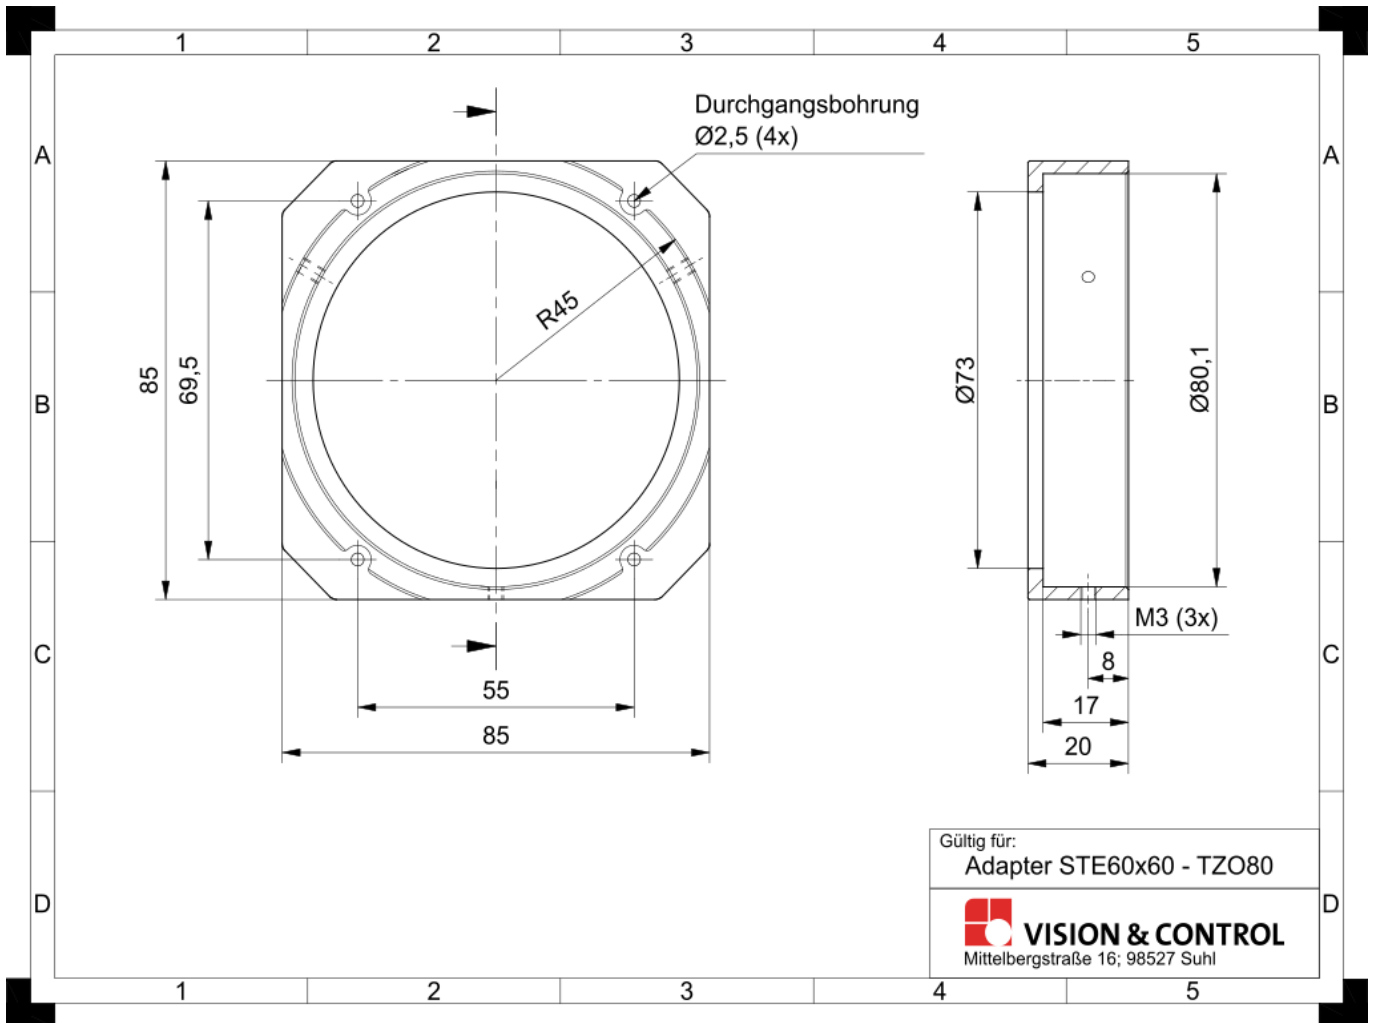

Adapter für Strahlteilereinheit - Adapter STE60x60 - TZO80

Kurzbeschreibung: Befestigung der STE60x60 an telezentrische Objektive und Beleuchtungen mit $d = 80$ mm

Bestellnummer: 1-20-024

Eigenschaften

- passendes Befestigungsmaterial (Schrauben und Gewindestifte) ist im Lieferumfang enthalten
-

Technische Daten

Material	Aluminium, schwarz eloxiert
Klemmdurchmesser	80 mm
Gewicht	70 g
Angepasst an:	
Telezentrisches Objektiv	TO66-Serie

Zeichnungen

Maßzeichnung in mm