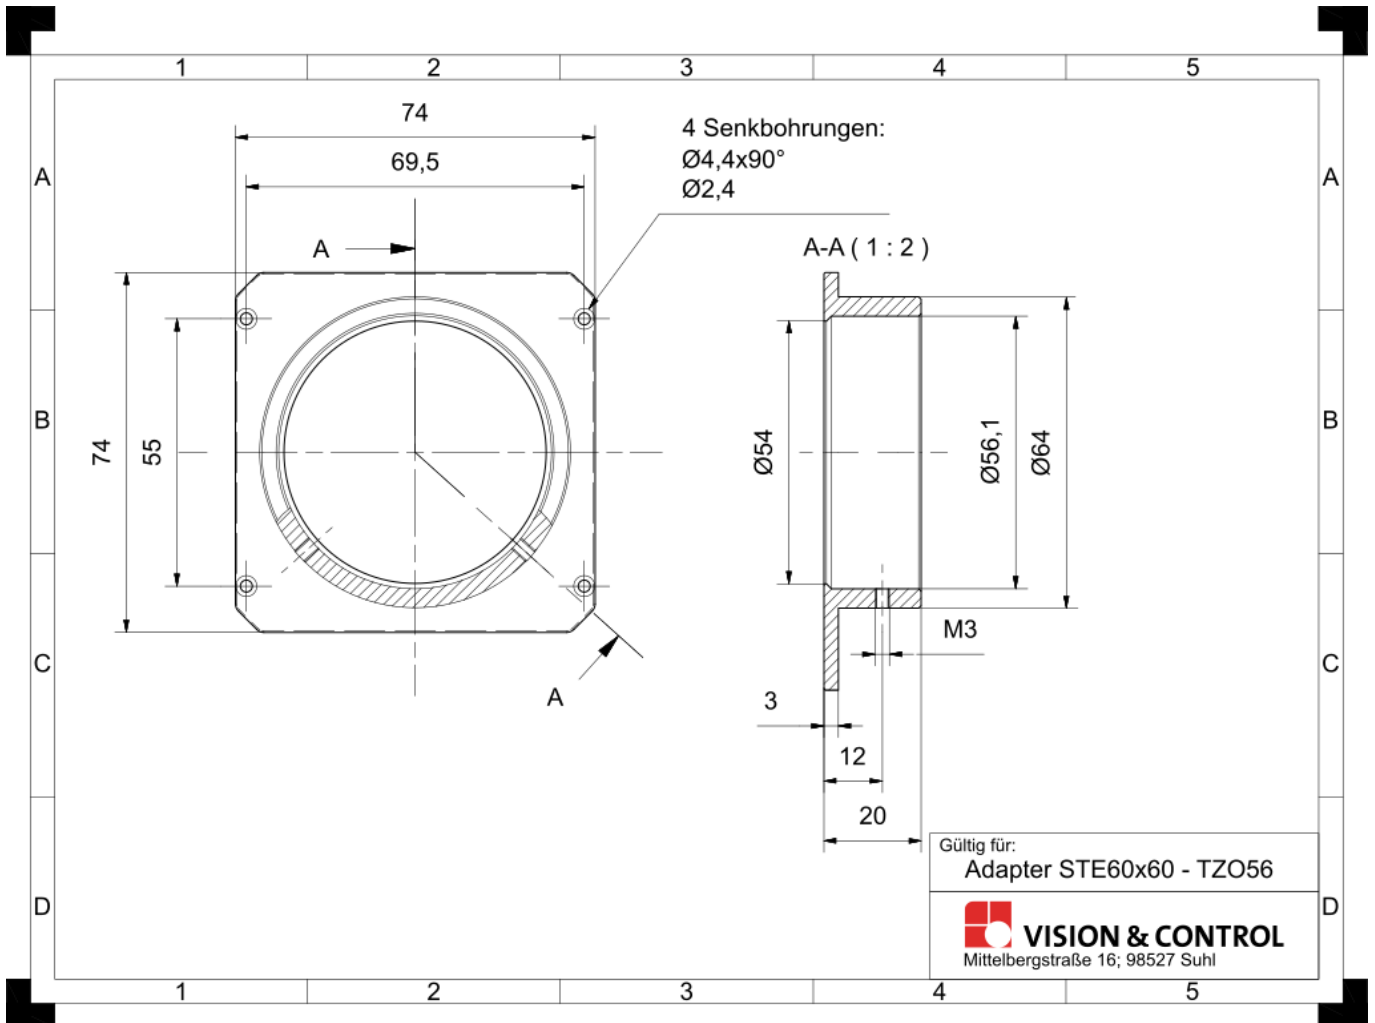

### Eigenschaften

- Adapter zur Montage eines telezentrischen Objektivs mit 56 mm Frontdurchmesser an der STE60x60
  - passendes Befestigungsmaterial (Schrauben und Gewindestifte) ist im Lieferumfang enthalten
-

## Technische Daten

Material	Aluminium, schwarz eloxiert
Klemmdurchmesser	56 mm
Gewicht	35 g
Angepasst an:	
Telezentrisches Objektiv	TOB42/11.0-Serie T150-Serie T151-Serie T152-Serie

---

## Zeichnungen

Maßzeichnung in mm