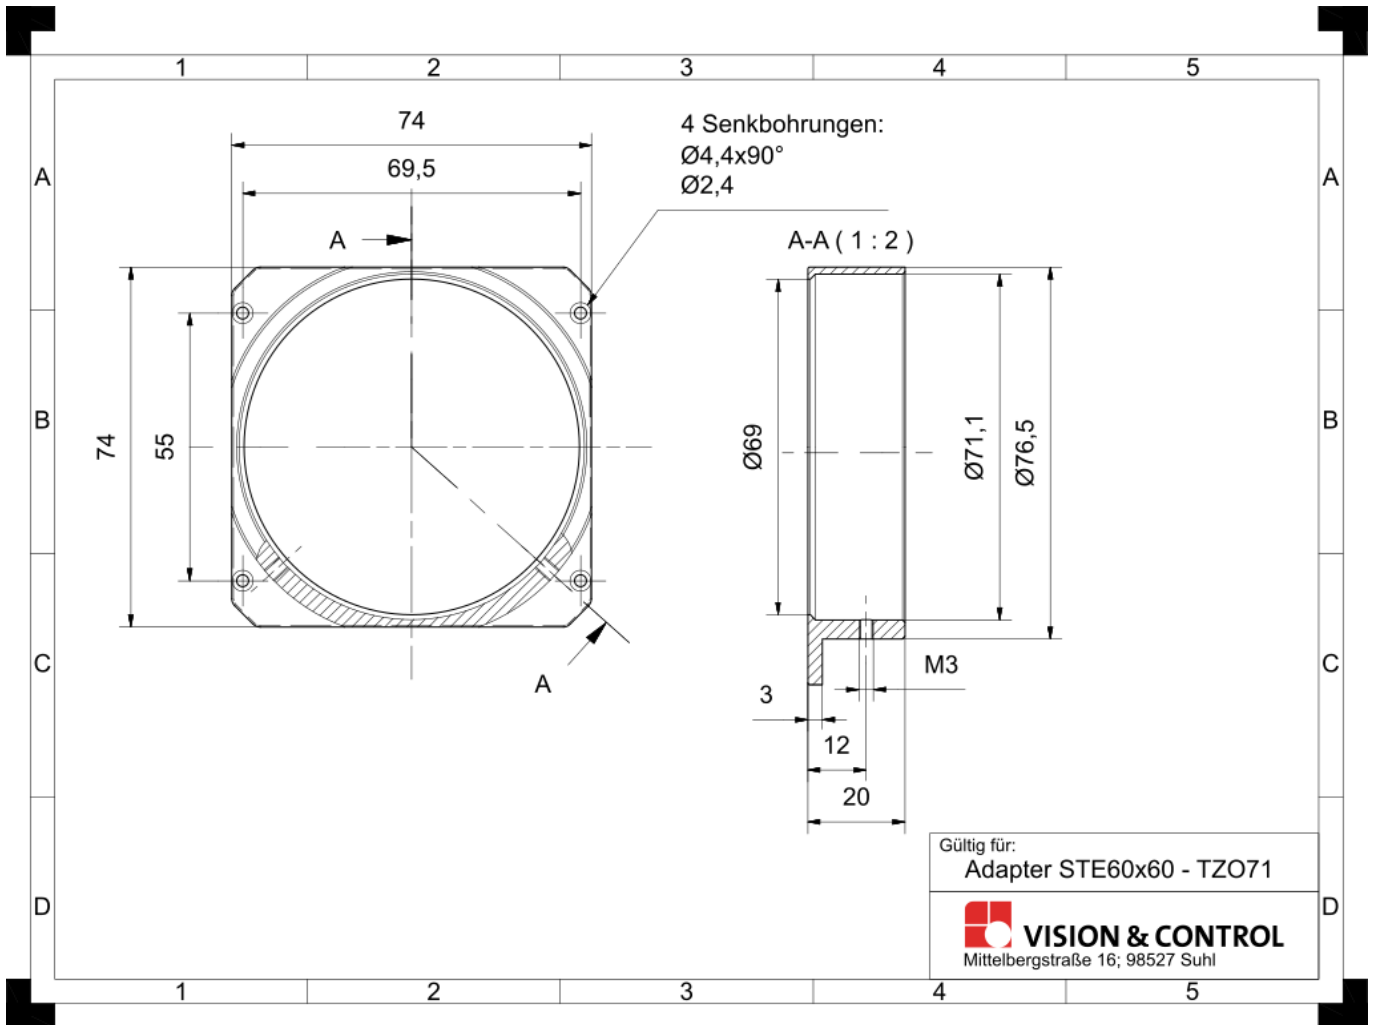

Adapter für Strahlteilereinheit - Adapter STE60x60 - TZO71

Kurzbeschreibung: Befestigung der STE60x60 an telezentrische Objektiv und Beleuchtungen mit $d = 71\text{mm}$

Bestellnummer: 1-20-021

Eigenschaften

- Adapter zur Montage eines telezentrischen Objektivs mit 71 mm Frontdurchmesser an der STE60x60
 - passendes Befestigungsmaterial (Schrauben und Gewindestifte) ist im Lieferumfang enthalten
-

Technische Daten

Material	Aluminium, schwarz eloxiert
Klemmdurchmesser	71 mm
Gewicht	50 g
Angepasst an:	
Telezentrisches Objektiv	T201-Serie

Zeichnungen

Maßzeichnung in mm