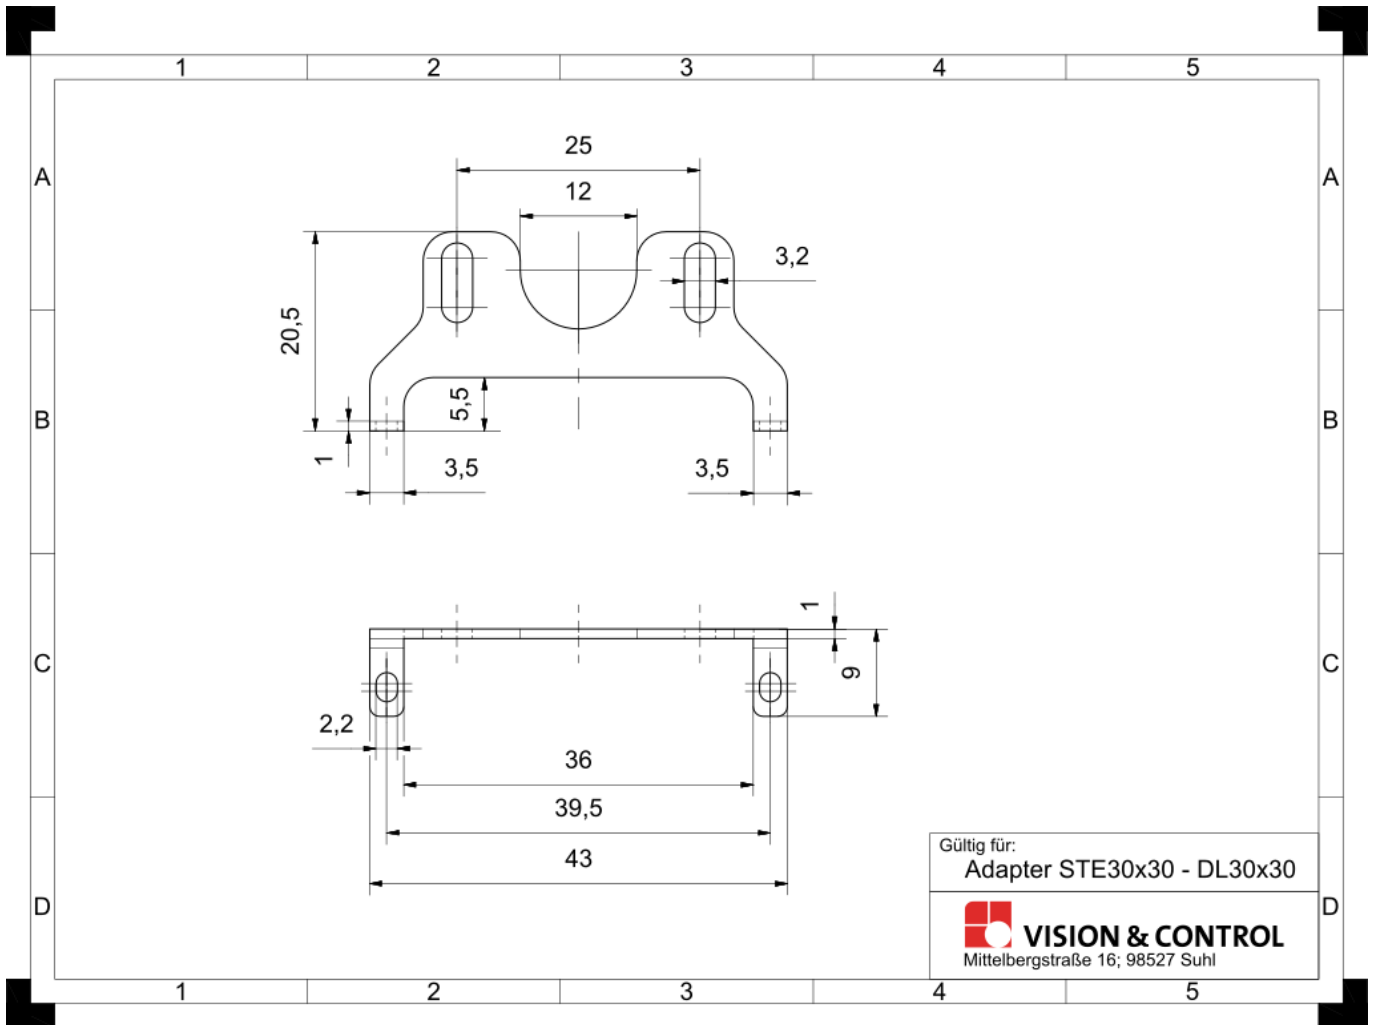

## Adapter für Strahlteilereinheit - Adapter STE30x30 - DL30x30

---

**Kurzbeschreibung:** Befestigung der STE30x30 an der DL30x30

**Bestellnummer:** 1-18-031

---

## Technische Daten

---

Material	Edelstahl
----------	-----------

---

Gewicht	10 g
---------	------

---

Angepasst an:

---

Beleuchtungsserie	DL30x30
-------------------	---------

---

## Zeichnungen

Maßzeichnung in mm