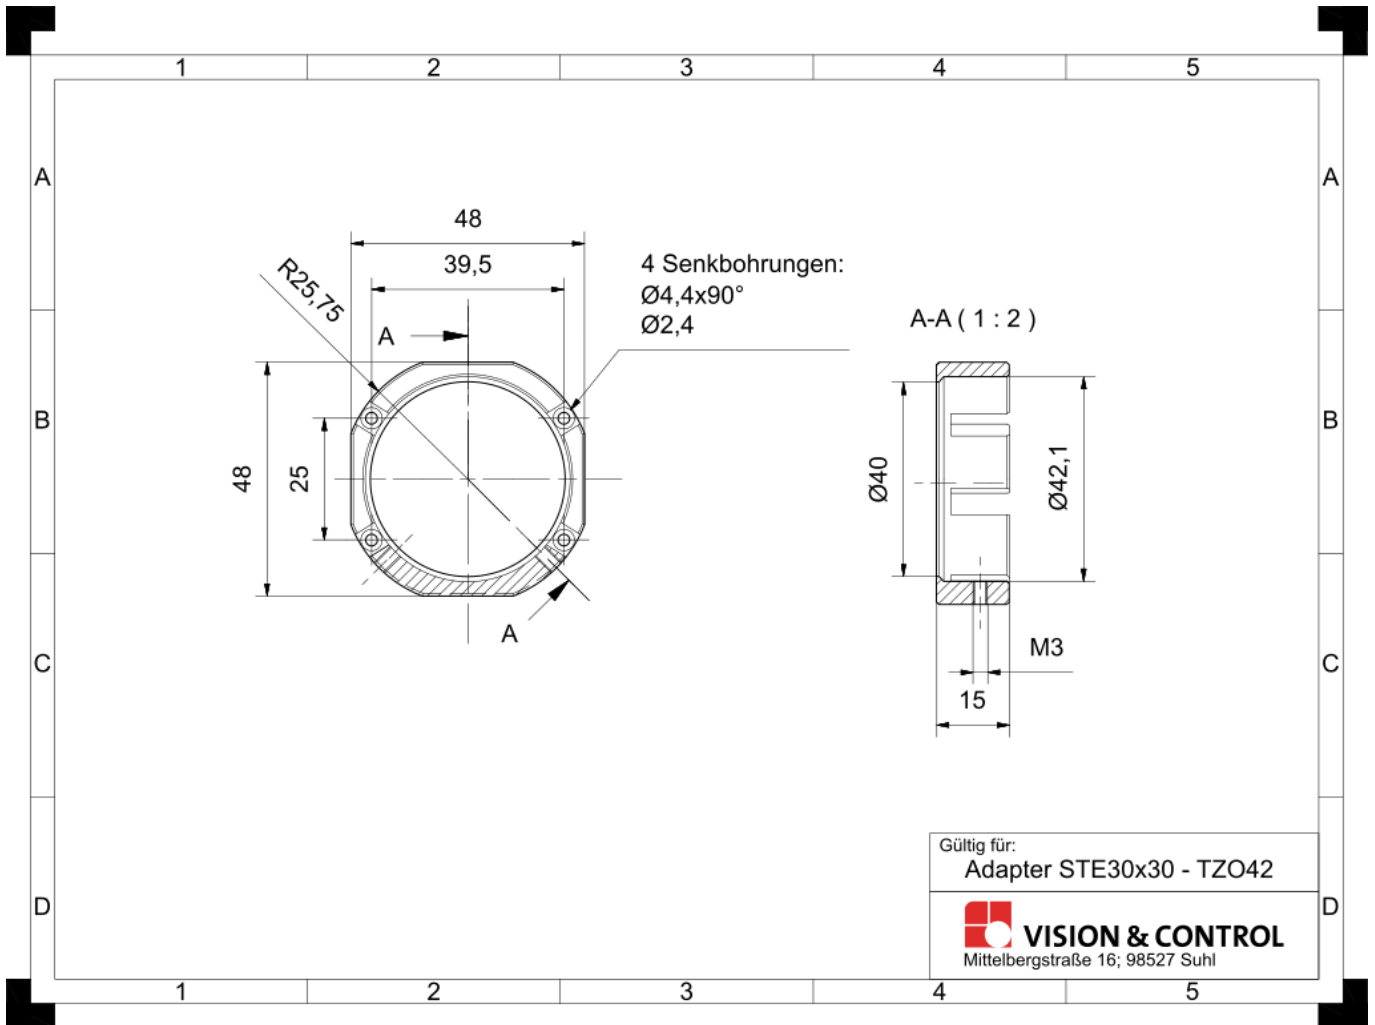

Adapter für Strahlteilereinheit - Adapter STE30x30 - TZO42

Kurzbeschreibung: Befestigung der STE30x30 an telezentrische Objektiv und Beleuchtungen mit $d = 42$ mm

Bestellnummer: 1-18-025

Eigenschaften

- Adapter zur Montage eines telezentrischen Objektivs mit 42 mm Frontdurchmesser an der STE30x30
 - passendes Befestigungsmaterial (Schrauben und Gewindestifte) ist im Lieferumfang enthalten
-

Technische Daten

Material	Aluminium, schwarz eloxiert
Klemmdurchmesser	42 mm
Gewicht	25 g
Angepasst an:	
Telezentrisches Objektiv	TO30-Serie T107-Serie

Zeichnungen

Maßzeichnung in mm