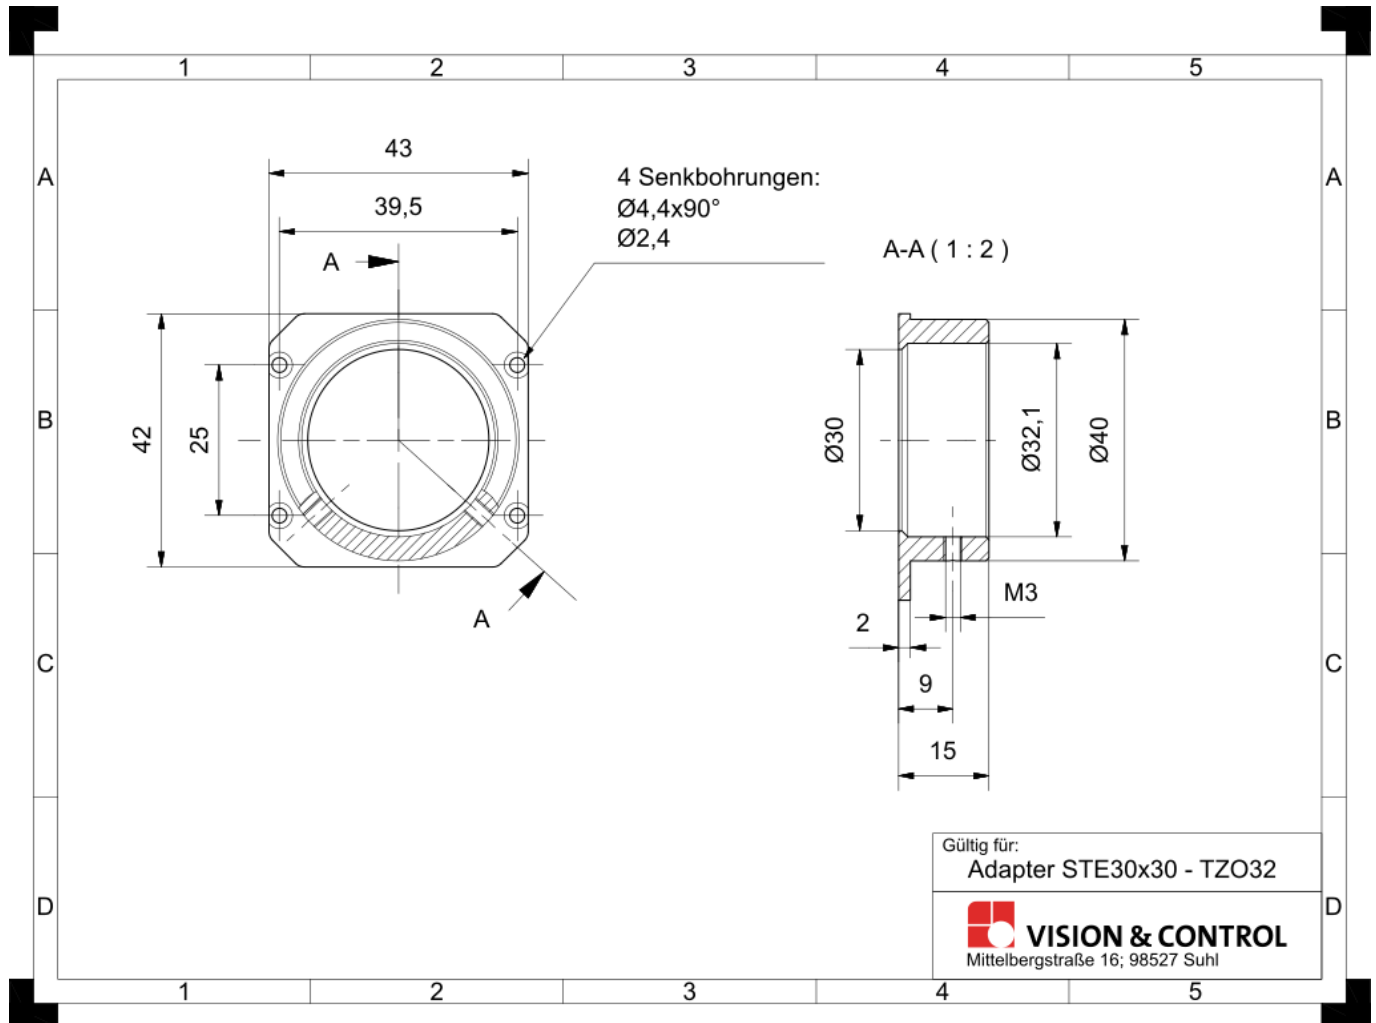

Adapter für Strahlteilereinheit - Adapter STE30x30 - TZO32

Kurzbeschreibung: Befestigung der STE30x30 an telezentrische Objektiv und Beleuchtungen mit $d = 32$ mm

Bestellnummer: 1-18-022

Eigenschaften

- Adapter zur Montage eines telezentrischen Objektivs mit 32 mm Frontdurchmesser an der STE30x30
 - passendes Befestigungsmaterial (Schrauben und Gewindestifte) ist im Lieferumfang enthalten
-

Technische Daten

Material	Aluminium, schwarz eloxiert
Klemmdurchmesser	32 mm
Gewicht	21 g
Angepasst an:	
Telezentrisches Objektiv	TOB11/11.0-Serie T100-Serie T125/0,7L T51/0,7 T51/0,8

Zeichnungen

Maßzeichnung in mm